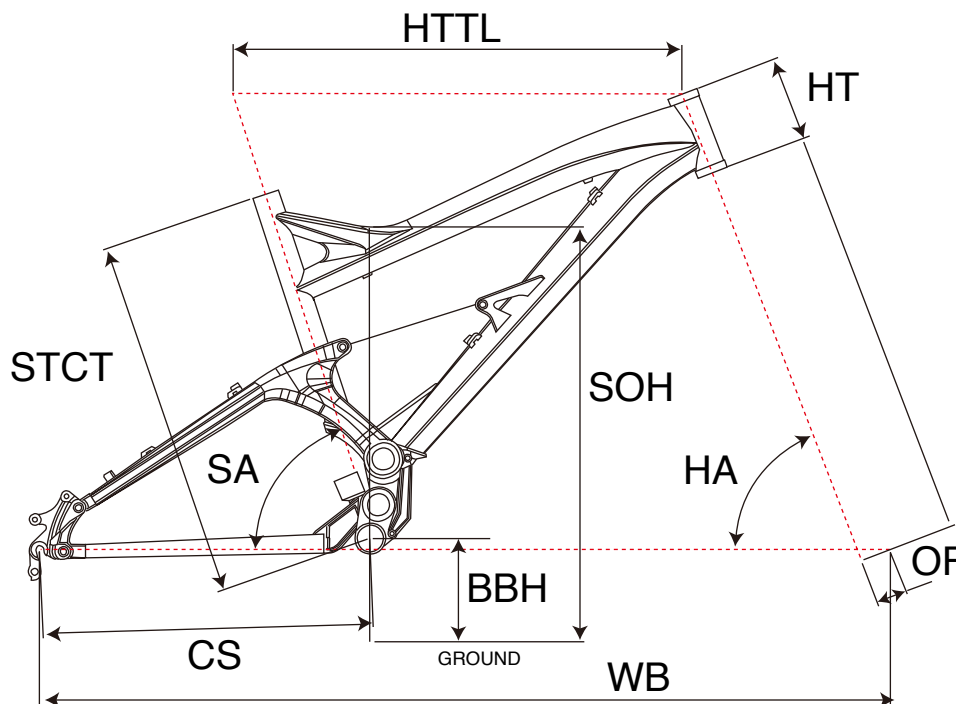

FURY ALLOY 3.0

MTB FULLSUSPENSION

ジオメトリー		サイズ(mm)	
		S	M
STCT	シートチューブ(センター/トップ)	450	461
HTTL	トップチューブ(水平)	580	610
SOH	スタンドオーバーハイト	735	740
HA	ヘッドアングル	65	65
SA	シートアングル	69	69
CS	チェーンステー	438	438
HT	ヘッドチューブ	110	120
BBH	ボトムブラケットハイト	356	356
OF	フォークオフセット	44	44
WB	ホイールベース	1123	1154