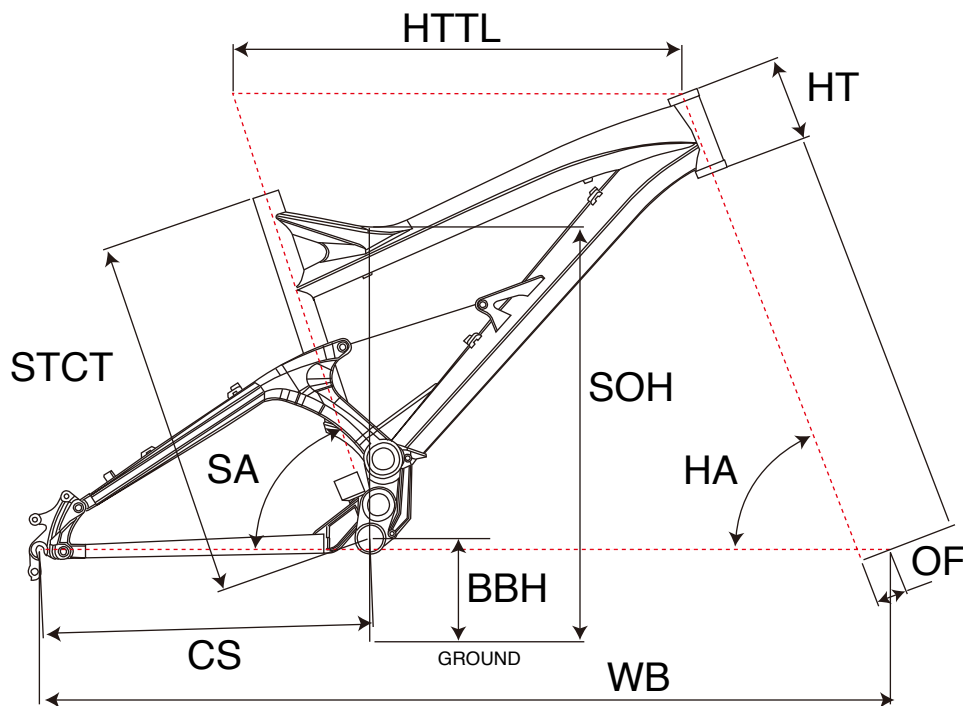

FORCE LE

MTB FULLSUSPENSION

ジオメトリー		サイズ(mm)	
		XS	S
STCT	シートチューブ(センター/トップ)	433	443
HTTL	トップチューブ(水平)	560	575
SOH	スタンドオーバーハイト	711	714
HA	ヘッドアングル	66	66
SA	シートアングル	72	72
CS	チェーンステー	431	431
HT	ヘッドチューブ	100	110
BBH	ボトムブラケットハイト	354	354
OF	フォークオフセット	40	40
WB	ホイールベース	1105	1120