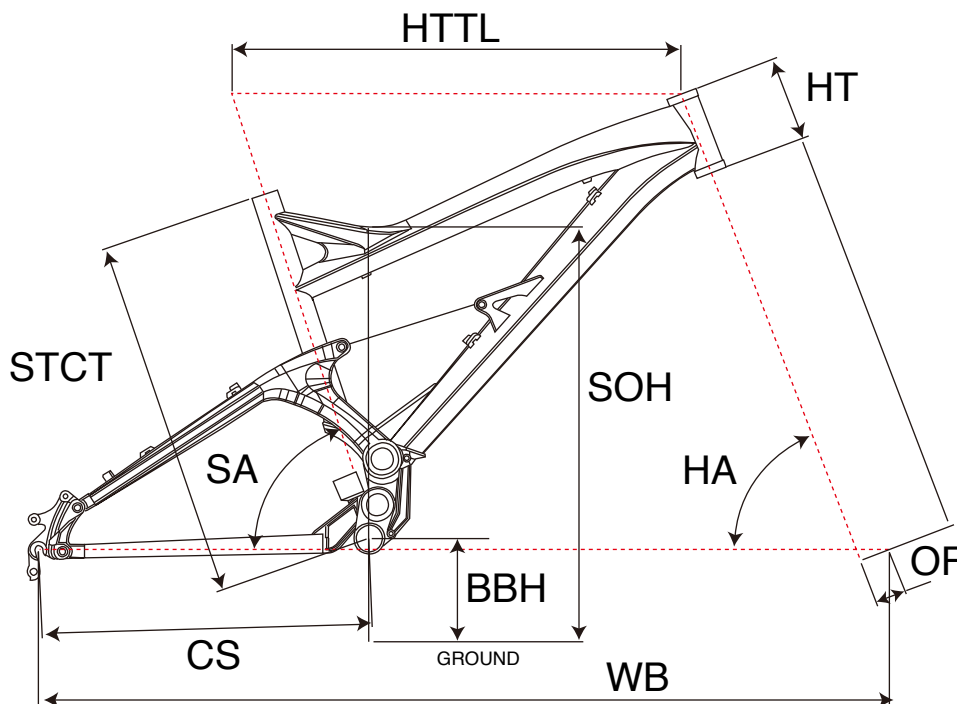

## MTB FULLSUSPENSION

ジオメトリー		サイズ(mm)	
		XS	S
STCT	シートチューブ(センター/トップ)	437	447
HTTL	トップチューブ(水平)	550	565
SOH	スタンドオーバーハイト	705	703
HA	ヘッドアングル	69	69
SA	シートアングル	73	73
CS	チェーンステー	433	433
HT	ヘッドチューブ	105	105
BBH	ボトムブラケットハイト	345	345
OF	フォークオフセット	40	40
WB	ホイールベース	1070	1085