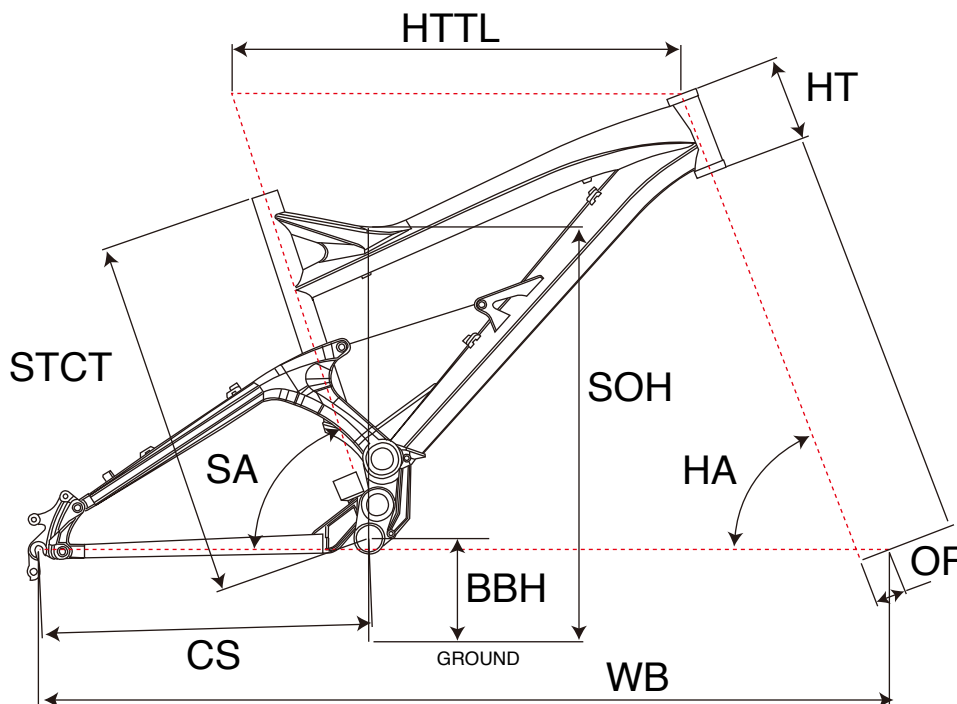

FORCE CARBON PRO FRAME

MTB FULLSUSPENSION

ジオメトリー		サイズ(mm)		
		XS	S	M
STCT	シートチューブ(センター/トップ)	437	447	472
HTTL	トップチューブ(水平)	550	565	585
SOH	スタンドオーバーハイト	705	703	713
HA	ヘッドアングル	69	69	69
SA	シートアングル	73	73	73
CS	チェーンステー	433	433	433
HT	ヘッドチューブ	105	105	115
BBH	ボトムブラケットハイト	345	345	345
OF	フォークオフセット	40	40	40
WB	ホイールベース	1070	1085	1106