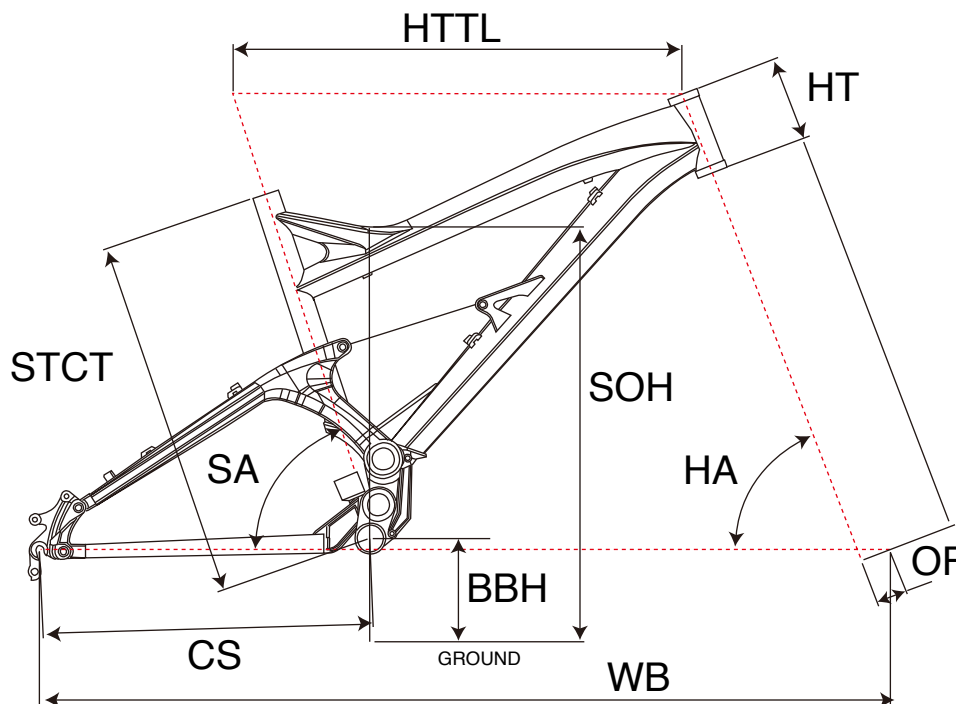

FORCE 3.0

MTB FULLSUSPENSION

ジオメトリー		サイズ(mm)		
		XS	S	M
STCT	シートチューブ(センター/トップ)	433	443	468
HTTL	トップチューブ(水平)	550	565	585
SOH	スタンドオーバーハイト	700	703	718
HA	ヘッドアングル	69	69	69
SA	シートアングル	73	73	73
CS	チェーンステー	431	431	431
HT	ヘッドチューブ	100	100	110
BBH	ボトムブラケットハイト	347	347	347
OF	フォークオフセット	40	40	40
WB	ホイールベース	1070	1085	1106