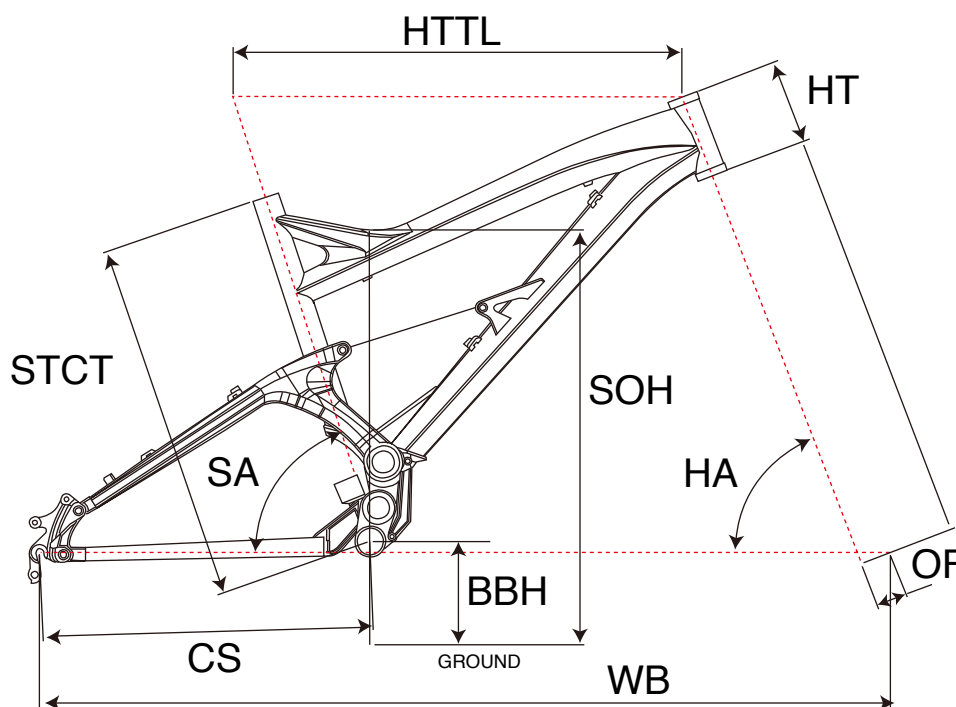

FORCE 2.0

MTB FULLSUSPENSION

ジオメトリー		サイズ(mm)	
		XS	S
STCT	シートチューブ(センター/トップ)	433	443
HTTL	トップチューブ(水平)	550	565
SOH	スタンドオーバーハイト	700	703
HA	ヘッドアングル	69	69
SA	シートアングル	73	73
CS	チェーンステー	431	431
HT	ヘッドチューブ	100	100
BBH	ボトムブラケットハイト	347	347
OF	フォークオフセット	40	40
WB	ホイールベース	1070	1085