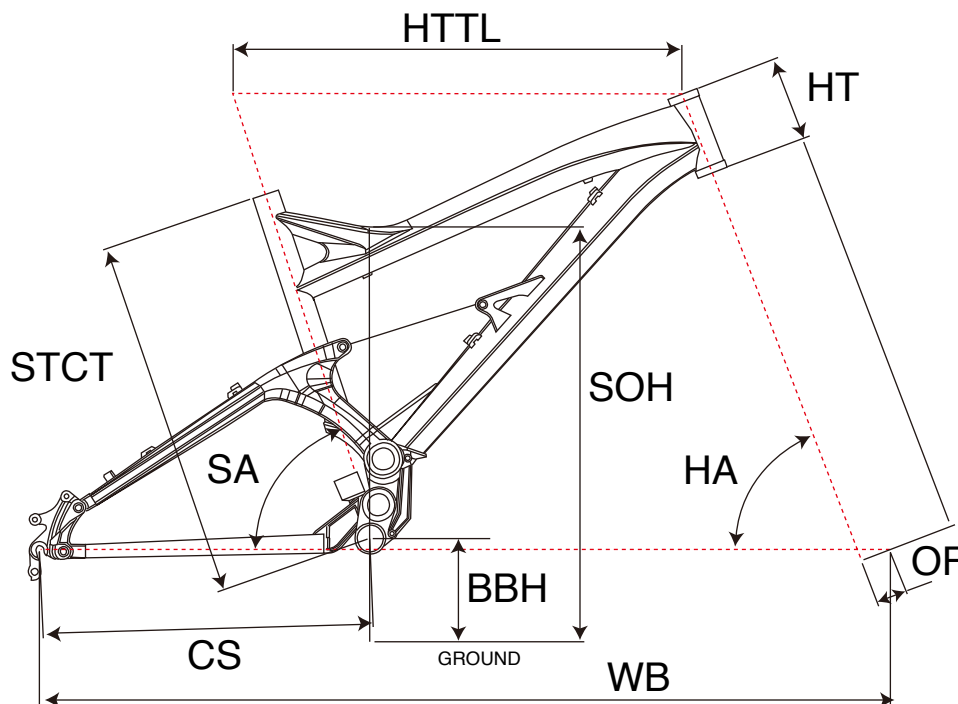

FORCE 1.0

MTB FULLSUSPENSION

ジオメトリー		サイズ(mm)	
		XS	S
STCT	シートチューブ(センター/トップ)	433	443
HTTL	トップチューブ(水平)	550	565
SOH	スタンドオーバーハイト	700	703
HA	ヘッドアングル	69	69
SA	シートアングル	73	73
CS	チェーンステー	431	431
HT	ヘッドチューブ	100	100
BBH	ボトムブラケットハイト	347	347
OF	フォークオフセット	40	40
WB	ホイールベース	1070	1085