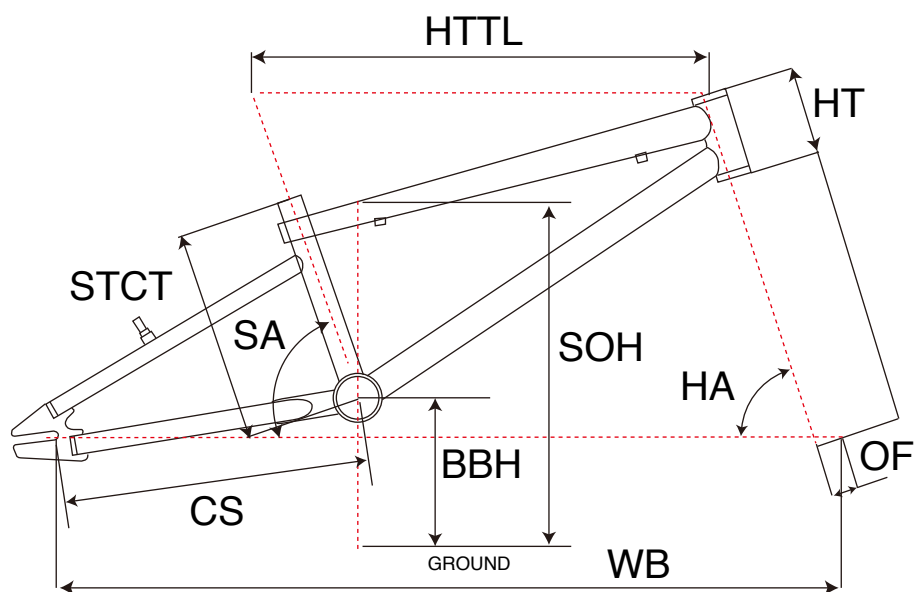

## BMX/KIDS

ジオメトリー		サイズ(mm)
		U
STCT	シートチューブ(センター/トップ)	236
HTTL	トップチューブ(水平)	559
SOH	スタンドオーバーハイト	578
HA	ヘッドアングル	75
SA	シートアングル	71
CS	チェーンステー	347
HT	ヘッドチューブ	114
BBH	ボトムブラケットハイト	299
OF	フォークオフセット	38
WB	ホイールベース	930