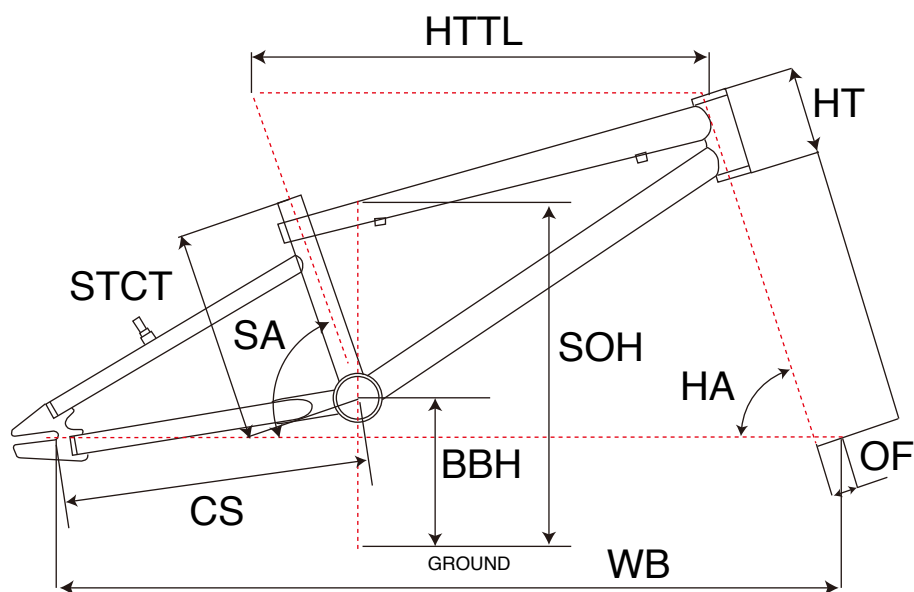

FLY 16

BMX/KIDS

ジオメトリー		サイズ(mm)
		U
STCT	シートチューブ(センター/トップ)	203
HTTL	トップチューブ(水平)	448
SOH	スタンドオーバーハイト	485
HA	ヘッドアングル	74
SA	シートアングル	40
CS	チェーンステー	292
HT	ヘッドチューブ	114
BBH	ボトムブラケットハイト	241
OF	フォークオフセット	38
WB	ホイールベース	766