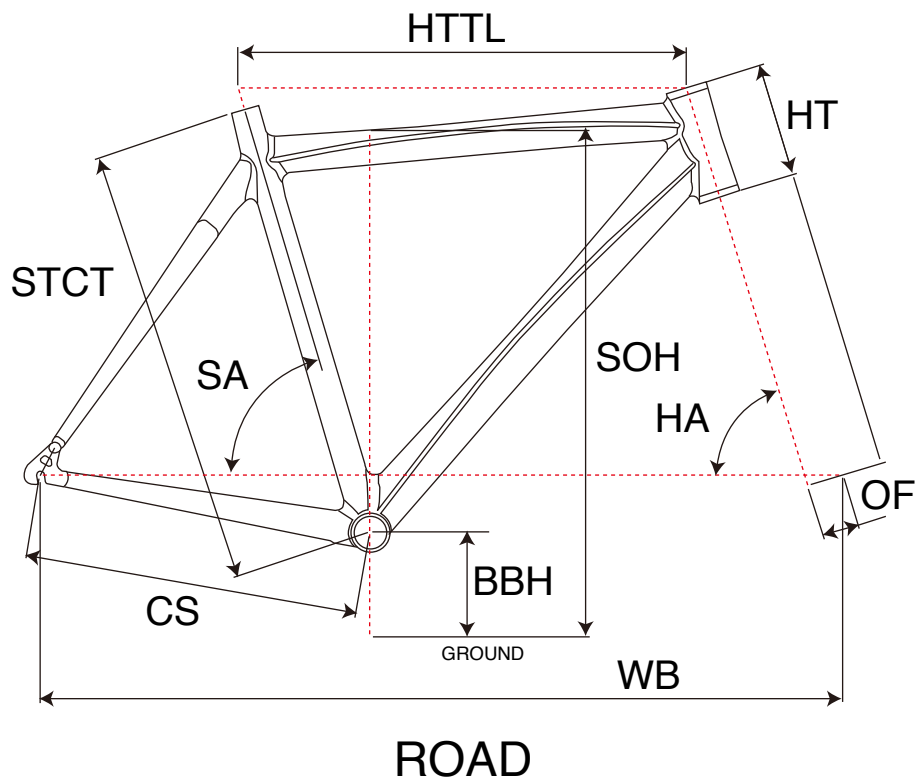

CORSA 2.0

ジオメトリー		サイズ(mm)		
		S	M	L
STCT	シートチューブ(センター/トップ)	505	525	545
HTTL	トップチューブ(水平)	535	545	560
SOH	スタンドオーバーハイト	773	792	813
HA	ヘッドアングル	73	73	73
SA	シートアングル	74	74	74
CS	チェーンステー	410	410	410
HT	ヘッドチューブ	138	158	178
BBH	ボトムブラケットハイト	264	264	264
OF	フォークオフセット	45	45	45
WB	ホイールベース	982	987	1003