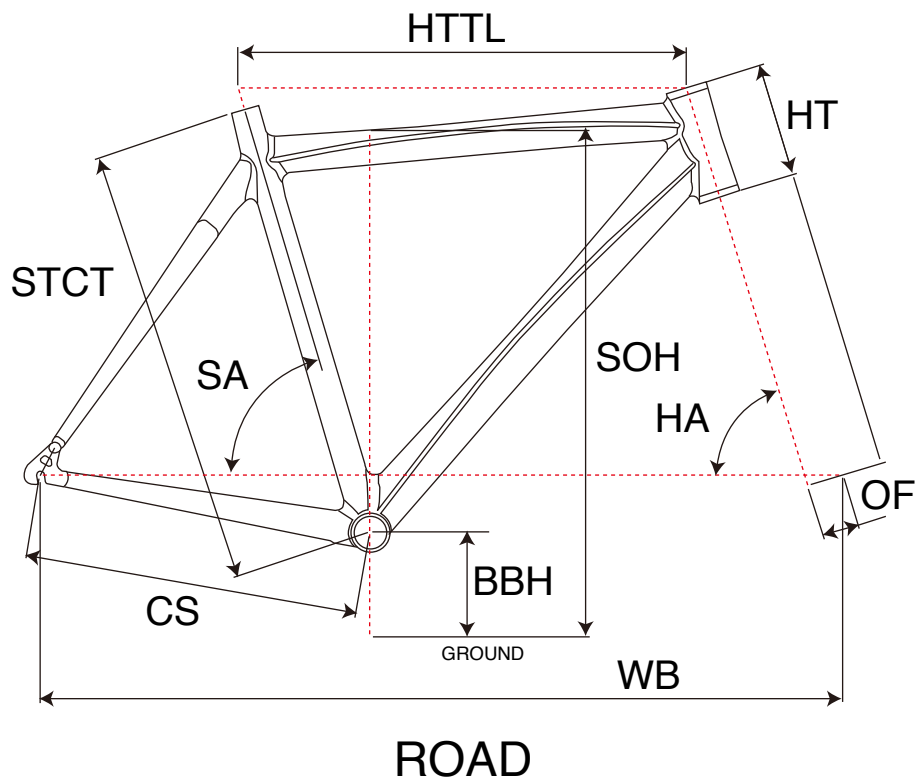

CORSA 1.0

ジオメトリー		サイズ(mm)		
		S	M	L
STCT	シートチューブ(センター/トップ)	505	525	545
HTTL	トップチューブ(水平)	535	545	560
SOH	スタンドオーバーハイト	773	792	813
HA	ヘッドアングル	73	73	73
SA	シートアングル	74	74	74
CS	チェーンステー	410	410	410
HT	ヘッドチューブ	138	158	178
BBH	ボトムブラケットハイト	264	264	264
OF	フォークオフセット	45	45	45
WB	ホイールベース	982	987	1003