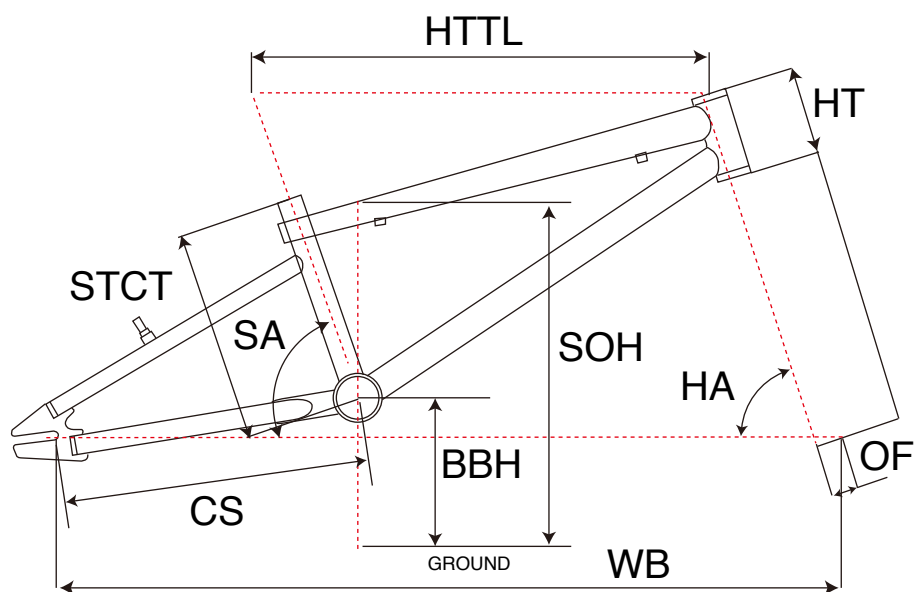

COMPE

BMX/KIDS

ジオメトリー		サイズ(mm)
		U
STCT	シートチューブ(センター/トップ)	236
HTTL	トップチューブ(水平)	552
SOH	スタンドオーバーハイト	578
HA	ヘッドアングル	75
SA	シートアングル	71
CS	チェーンステー	347
HT	ヘッドチューブ	114
BBH	ボトムブラケットハイト	299
OF	フォークオフセット	38
WB	ホイールベース	924