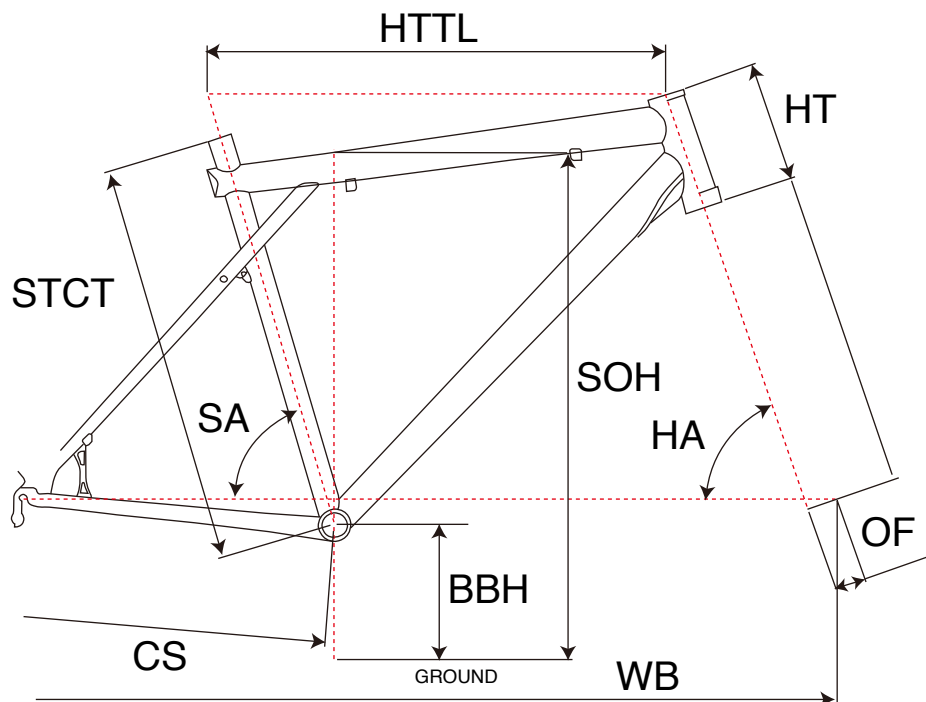

AVALANCHE 4.0 Ladies

MTB RIGID

ジオメトリー		サイズ(mm)	
		XS	S
STCT	シートチューブ(センター/トップ)	370	396
HTTL	トップチューブ(水平)	506	527
SOH	スタンドオーバーハイト	746	758
HA	ヘッドアングル	70	70
SA	シートアングル	75	75
CS	チェーンステー	420	420
HT	ヘッドチューブ	120	120
BBH	ボトムブラケットハイト	301	301
OF	フォークオフセット	39	39
WB	ホイールベース	1009	1030