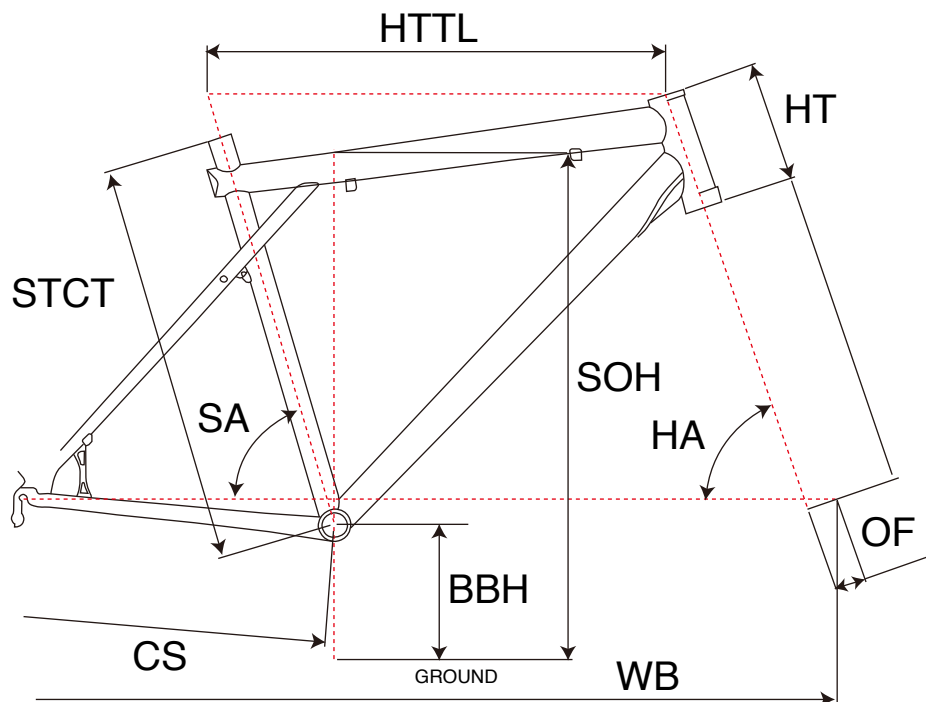

AVALANCHE 4.0

MTB RIGID

ジオメトリー		サイズ(mm)				
		XS	S	M	L	XL
STCT	シートチューブ(センター/トップ)	368	407	445	483	521
HTTL	トップチューブ(水平)	520	540	571	592	610
SOH	スタンドオーバーハイト	737	759	782	804	831
HA	ヘッドアングル	71	71	71	71	71
SA	シートアングル	73	73	73	73	73
CS	チェーンステー	420	420	420	420	420
HT	ヘッドチューブ	100	110	120	130	150
BBH	ボトムブラケットハイト	301	301	301	301	301
OF	フォークオフセット	39	39	39	39	39
WB	ホイールベース	995	1015	1047	1068	1087