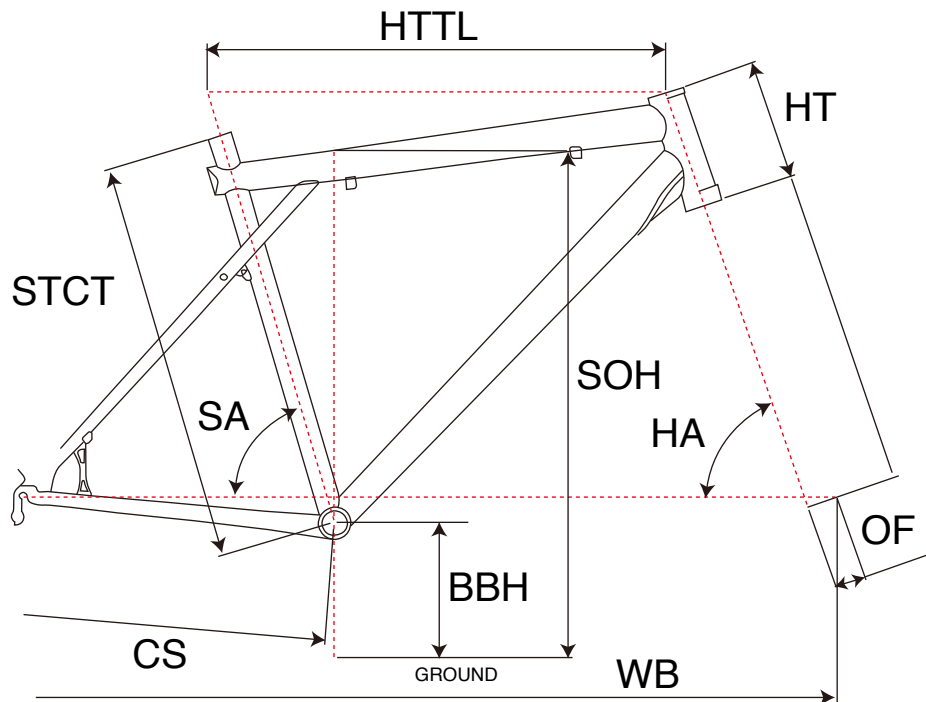

AVALANCHE 3.0

MTB RIGID

ジオメトリー		サイズ(mm)			
		XS	S	M	L
STCT	シートチューブ(センター/トップ)	368	407	445	483
HTTL	トップチューブ(水平)	520	540	571	592
SOH	スタンドオーバーハイト	737	759	782	804
HA	ヘッドアングル	71	71	71	71
SA	シートアングル	73	73	73	73
CS	チェーンステー	420	420	420	420
HT	ヘッドチューブ	100	110	120	130
BBH	ボトムブラケットハイト	301	301	301	301
OF	フォークオフセット	39	39	39	39
WB	ホイールベース	995	1015	1047	1068