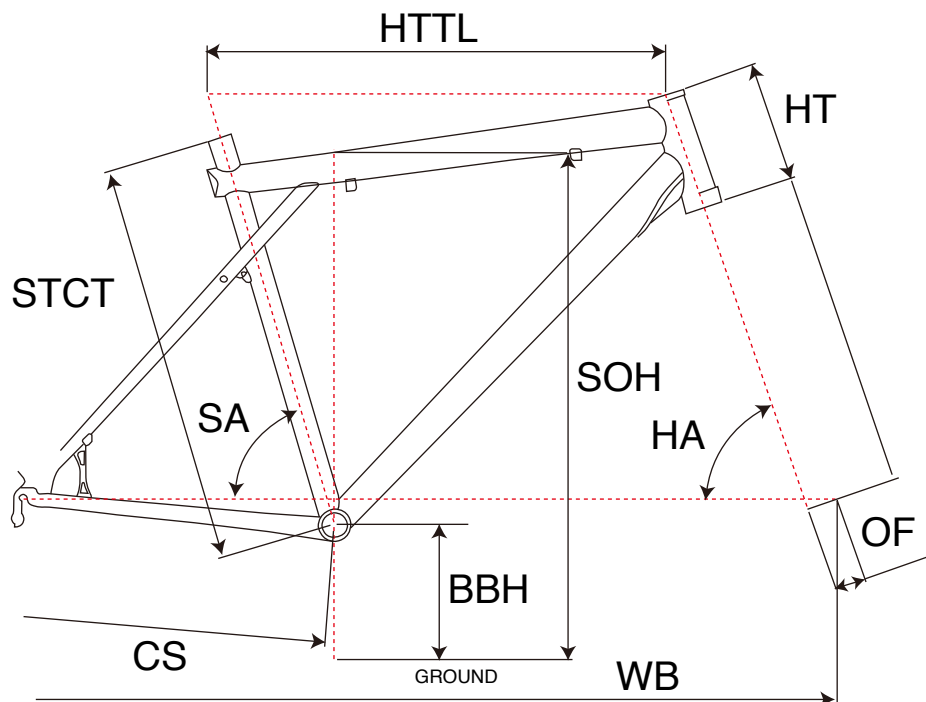

AVALANCHE 2.0

MTB RIGID

ジオメトリー		サイズ(mm)		
		S	M	L
STCT	シートチューブ(センター/トップ)	407	445	483
HTTL	トップチューブ(水平)	540	571	592
SOH	スタンドオーバーハイト	759	782	804
HA	ヘッドアングル	71	71	71
SA	シートアングル	73	73	73
CS	チェーンステー	420	420	420
HT	ヘッドチューブ	110	120	130
BBH	ボトムブラケットハイト	301	301	301
OF	フォークオフセット	39	39	39
WB	ホイールベース	1015	1047	1068