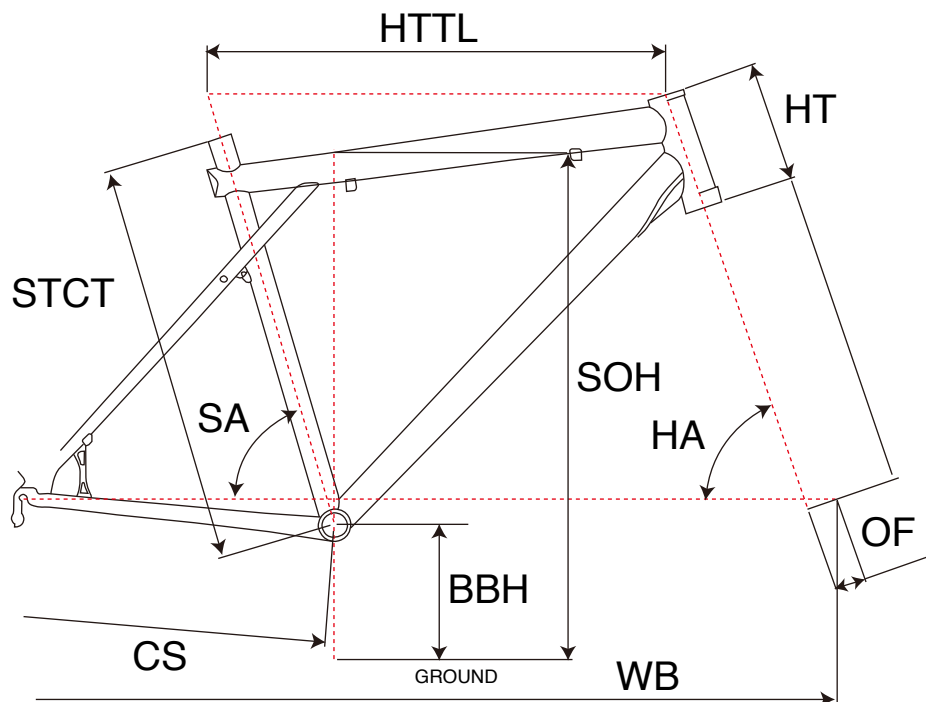

AVALANCHE 1.0

MTB RIGID

ジオメトリー		サイズ(mm)		
		S	M	L
STCT	シートチューブ(センター/トップ)	407	445	483
HTTL	トップチューブ(水平)	540	571	592
SOH	スタンドオーバーハイト	759	782	804
HA	ヘッドアングル	71	71	71
SA	シートアングル	73	73	73
CS	チェーンステー	420	420	420
HT	ヘッドチューブ	110	120	130
BBH	ボトムブラケットハイト	301	301	301
OF	フォークオフセット	39	39	39
WB	ホイールベース	1015	1047	1068