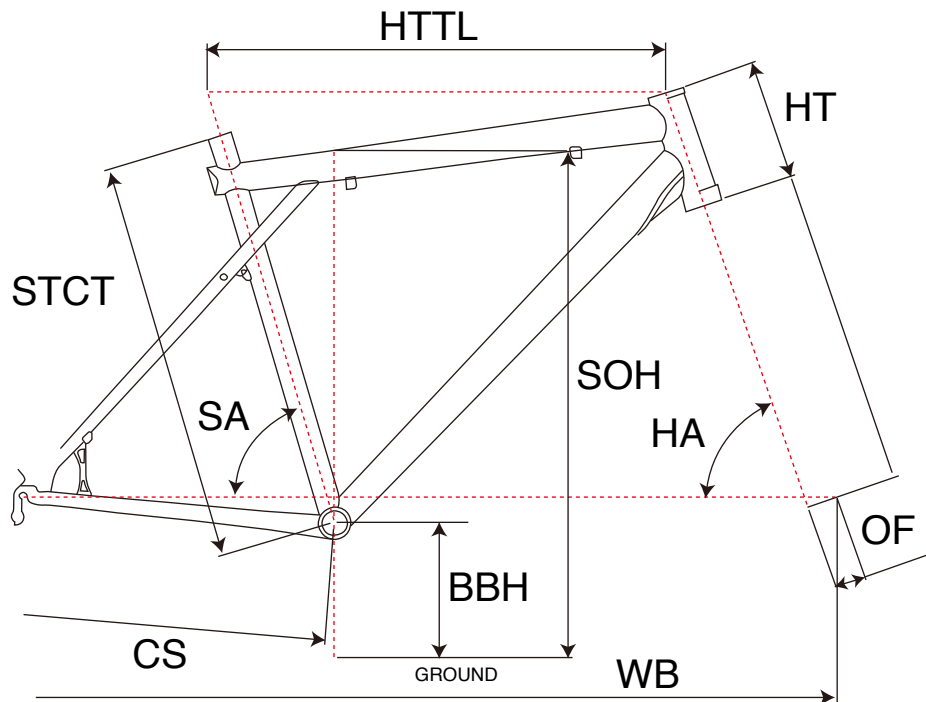

## MTB RIGID

ジオメトリー		サイズ(mm)				
		XS	S	M	L	XL
STCT	シートチューブ(センター/トップ)	368	407	445	483	521
HTTL	トップチューブ(水平)	520	540	571	592	610
SOH	スタンドオーバーハイト	673	707	730	761	796
HA	ヘッドアングル	71	71	71	71	71
SA	シートアングル	73	73	73	73	73
CS	チェーンステー	420	420	420	420	420
HT	ヘッドチューブ	100	110	110	130	150
BBH	ボトムブラケットハイト	303	303	303	303	303
OF	フォークオフセット	40	40	40	40	40
WB	ホイールベース	985	1006	1039	1062	1082