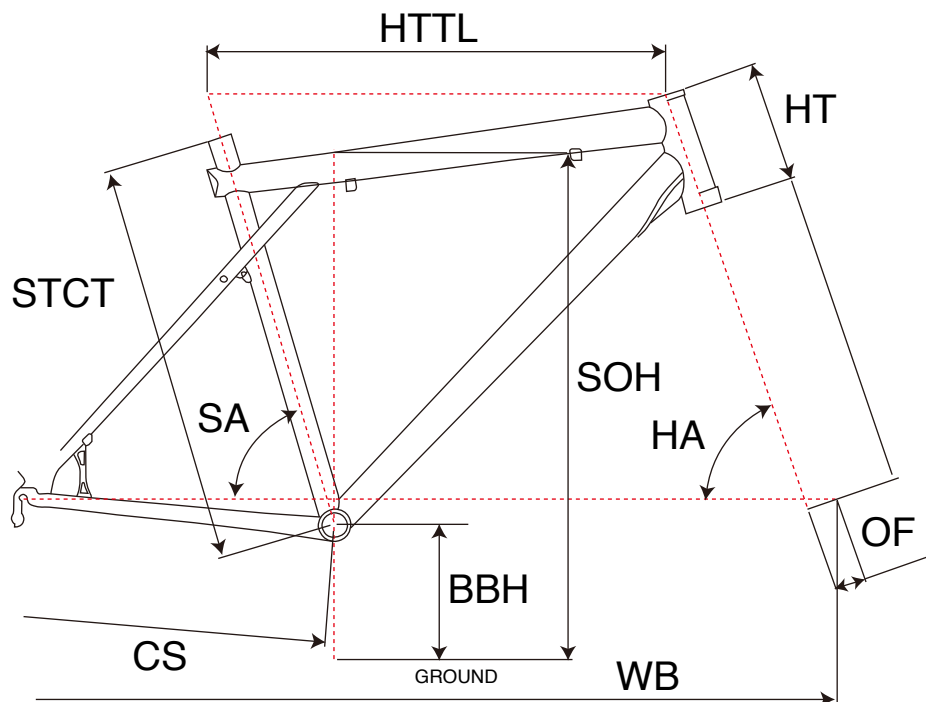

## MTB RIGID

ジオメトリー		サイズ(mm)			
		XS	S	M	L
STCT	シートチューブ(センター/トップ)	368	407	445	483
HTTL	トップチューブ(水平)	520	540	571	592
SOH	スタンドオーバーハイト	673	707	730	761
HA	ヘッドアングル	71	71	71	71
SA	シートアングル	73	73	73	73
CS	チェーンステー	420	420	420	420
HT	ヘッドチューブ	100	110	110	130
BBH	ボトムブラケットハイト	303	303	303	303
OF	フォークオフセット	40	40	40	40
WB	ホイールベース	985	1006	1039	1062