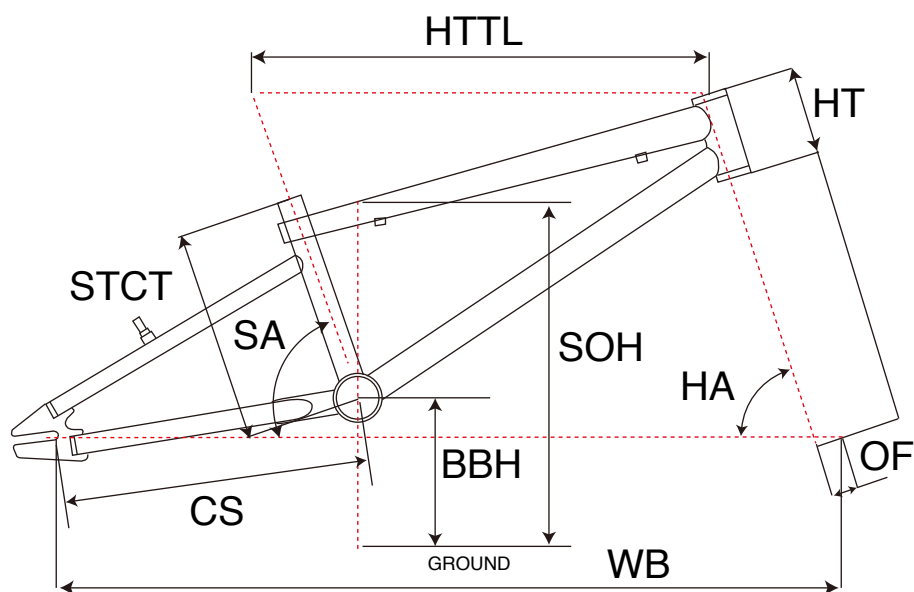

# AGGRESSOR 24

## BMX/KIDS

ジオメトリー		サイズ(mm)
		<b>XS</b>
STCT	シートチューブ(センター/トップ)	345
HTTL	トップチューブ(水平)	510
SOH	スタンドオーバーハイト	600
HA	ヘッドアングル	70
SA	シートアングル	73
CS	チェーンステー	410
HT	ヘッドチューブ	105
BBH	ボトムブラケットハイト	282
OF	フォークオフセット	40
WB	ホイールベース	981