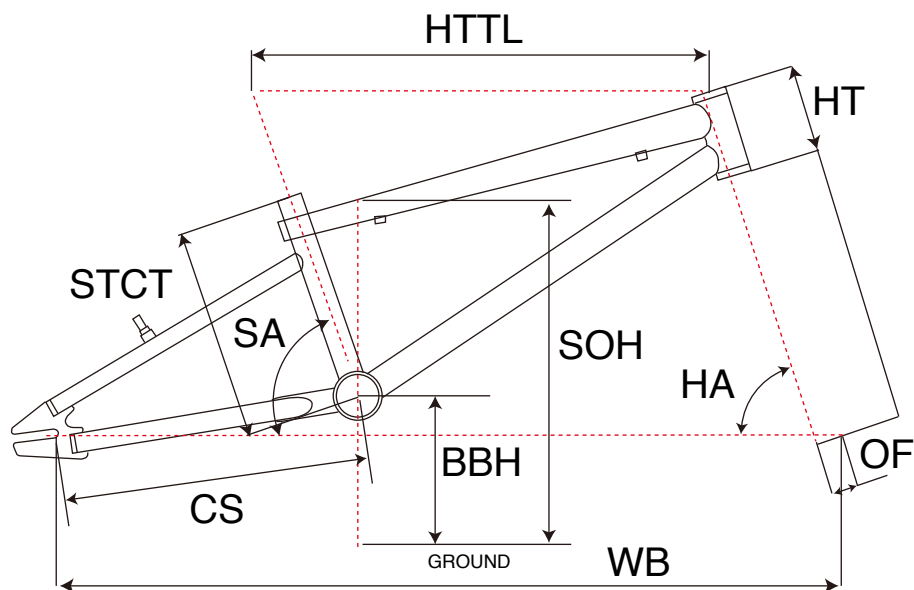

# AGGRESSOR 20

## BMX/KIDS

ジオメトリー		サイズ(mm)
		XXS
STCT	シートチューブ(センター/トップ)	280
HTTL	トップチューブ(水平)	486
SOH	スタンドオーバーハイト	509
HA	ヘッドアングル	70
SA	シートアングル	71
CS	チェーンステー	380
HT	ヘッドチューブ	105
BBH	ボトムブラケットハイト	254
OF	フォークオフセット	38
WB	ホイールベース	915