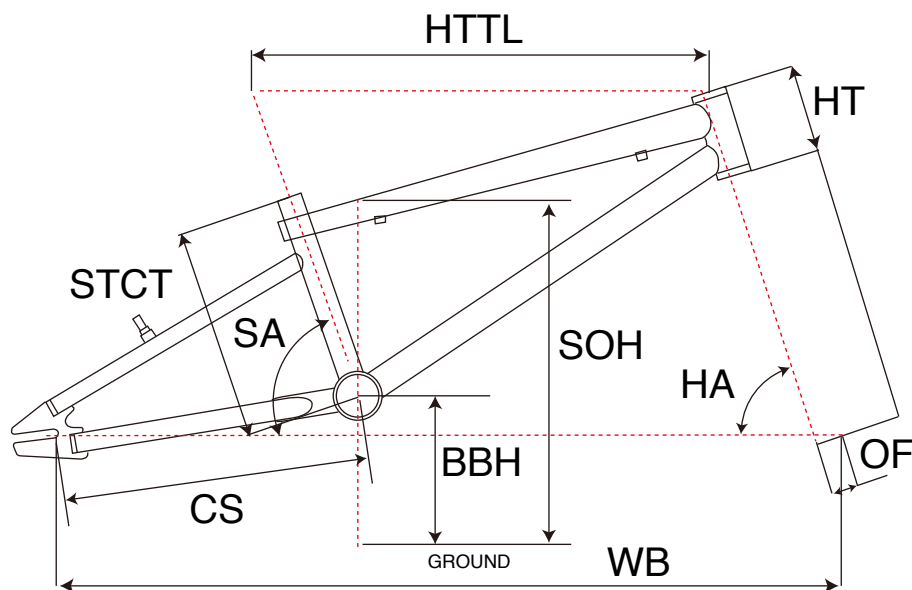

ZONE

BMX/KIDS

ジオメトリー		サイズ(mm)
		U(236/20インチ) T/T=20.5"
HA	ヘッドアングル	74.5
SA	シートアングル	71.0
HTTL	トップチューブ(水平)	552
HT	ヘッドチューブ	100
STCT	シートチューブ(センター/トップ)	236
BBH	ボトムブラケットハイト	299
CS	チェーンステー	347
WB	ホイールベース	924
OF	フォークオフセット	38
SOH	スタンドオーバーハイト	571

適応身長	145~190cm
適応股下	54~65cm

*適応身長は目安にすぎません。個人差がありますので実車にまたがってお確かめください。