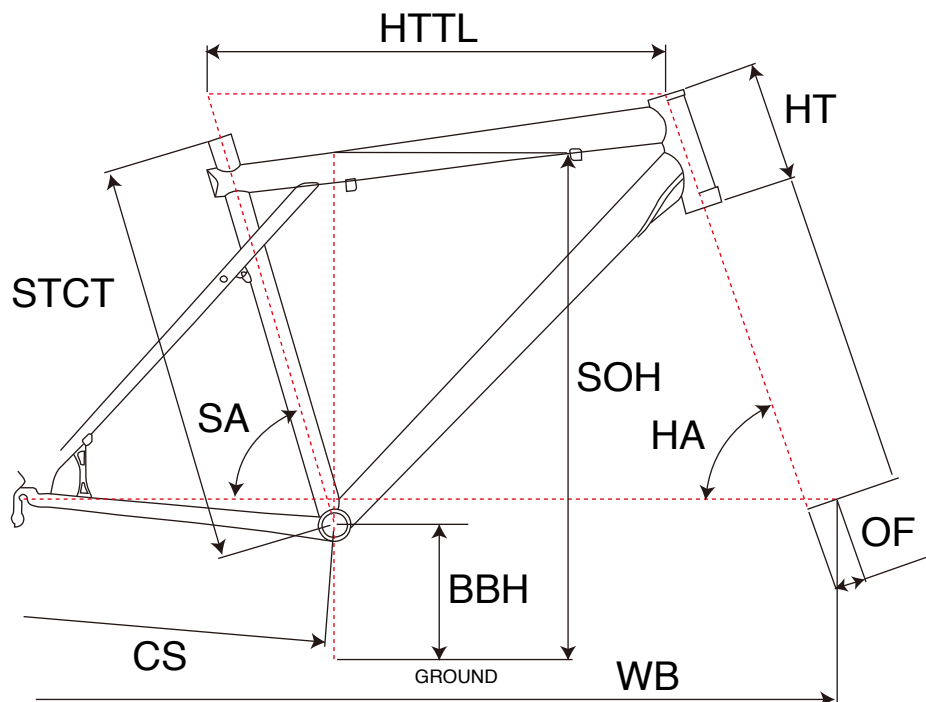

## MTB RIGID

ジオメトリー		サイズ(mm)		
		S(421)	M(470)	L(507)
HA	ヘッドアングル	71	71	71
SA	シートアングル	73.0	73.0	73.0
HTTL	トップチューブ(水平)	562	599	620
HT	ヘッドチューブ	110	110	130
STCT	シートチューブ(センター/トップ)	421	470	507
BBH	ボトムブラケットハイト	305	305	305
CS	チェーンステー	419	419	419
WB	ホイールベース	1030	1067	1088
OF	フォークオフセット	39	39	39
SOH	スタンドオーバーハイト	705	744	778

適応身長	160~180cm	165~185cm	170~190cm
適応股下	68~83cm	71~89cm	75~92cm

\*適応身長は目安にすぎません。個人差がありますので実車にまたがってお確かめください。