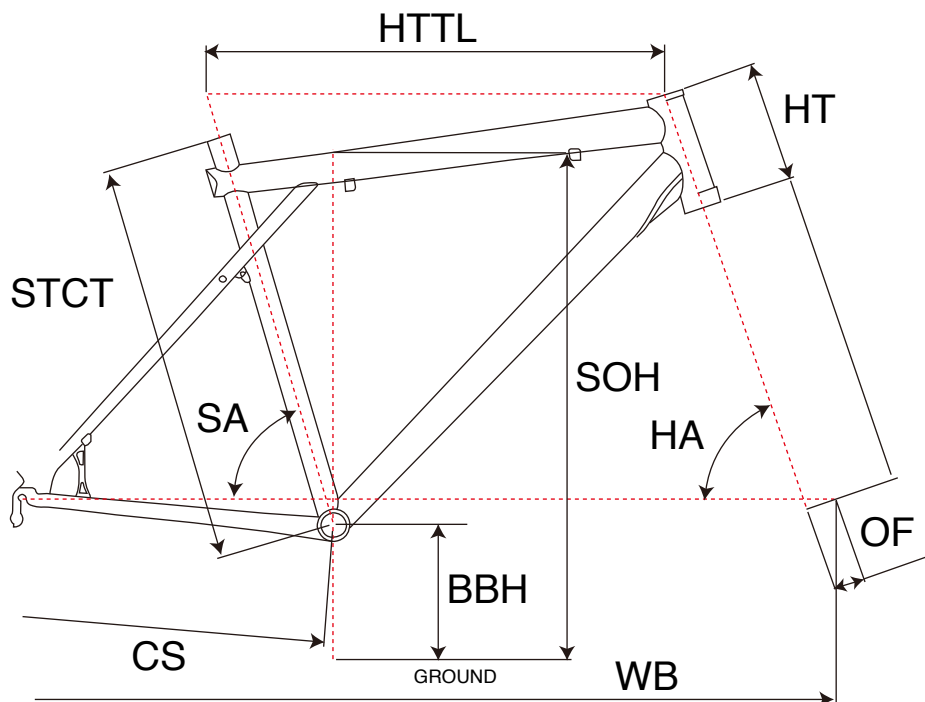

ZASKAR ELITE

MTB RIGID

ジオメトリー		サイズ(mm)		
		S(421)	M(470)	L(507)
HA	ヘッドアングル	71	71	71
SA	シートアングル	73.0	73.0	73.0
HTTL	トップチューブ(水平)	562	599	620
HT	ヘッドチューブ	110	110	130
STCT	シートチューブ(センター/トップ)	421	470	507
BBH	ボトムブラケットハイト	305	305	305
CS	チェーンステー	419	419	419
WB	ホイールベース	1030	1067	1088
OF	フォークオフセット	39	39	39
SOH	スタンドオーバーハイト	705	744	778

適応身長	160~180cm	165~185cm	170~190cm
適応股下	68~83cm	71~89cm	75~92cm

*適応身長は目安にすぎません。個人差がありますので実車にまたがってお確かめください。