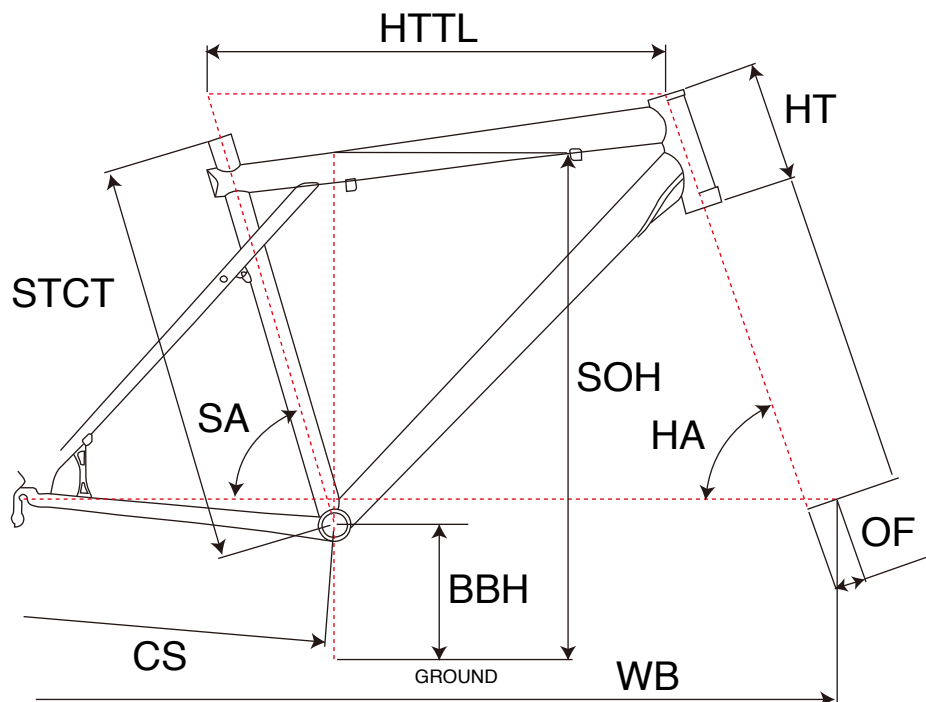

ZASKAR COMP

MTB RIGID

ジオメトリー		サイズ(mm)		
		S(421)	M(470)	L(507)
HA	ヘッドアングル	71	71	71
SA	シートアングル	73.0	73.0	73.0
HTTL	トップチューブ(水平)	562	599	620
HT	ヘッドチューブ	110	110	130
STCT	シートチューブ(センター/トップ)	421	470	507
BBH	ボトムブラケットハイト	305	305	305
CS	チェーンステー	419	419	419
WB	ホイールベース	1030	1067	1088
OF	フォークオフセット	39	39	39
SOH	スタンドオーバーハイト	705	744	778

適応身長	160~180cm	165~185cm	170~190cm
適応股下	68~83cm	71~89cm	75~92cm

*適応身長は目安にすぎません。個人差がありますので実車にまたがってお確かめください。