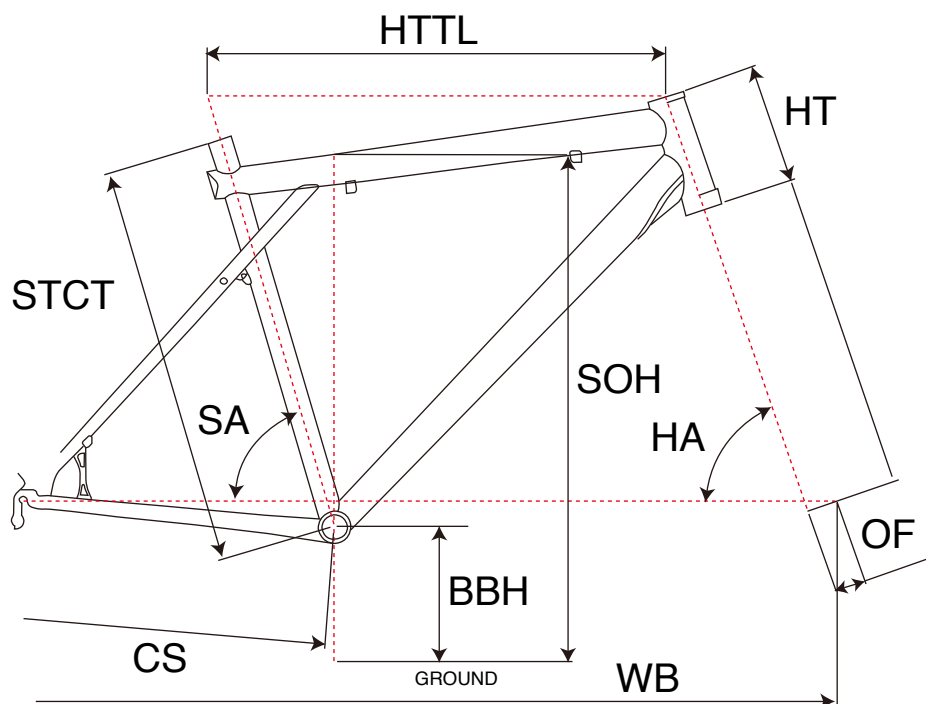

ZASKAR CARBON TEAM FRAMESET

MTB RIGID

ジオメトリー		サイズ(mm)		
		XS(370)	S(420)	M(460)
HA	ヘッドアングル	69.5	69.5	69.5
SA	シートアングル	73.0	73.0	73.0
HTTL	トップチューブ(水平)	556	577	607
HT	ヘッドチューブ	110	110	110
STCT	シートチューブ(センター/トップ)	370	420	460
BBH	ボトムブラケットハイト	300	300	300
CS	チェーンステー	419	419	419
WB	ホイールベース	1040	1060	1093
OF	フォークオフセット	39	39	42
SOH	スタンドオーバーハイト	682	709	737

適応身長	155~165cm	165~175cm	175~185cm
適応股下	65~78cm	68~83cm	71~88cm

*適応身長は目安にすぎません。個人差がありますので実車にまたがってお確かめください。