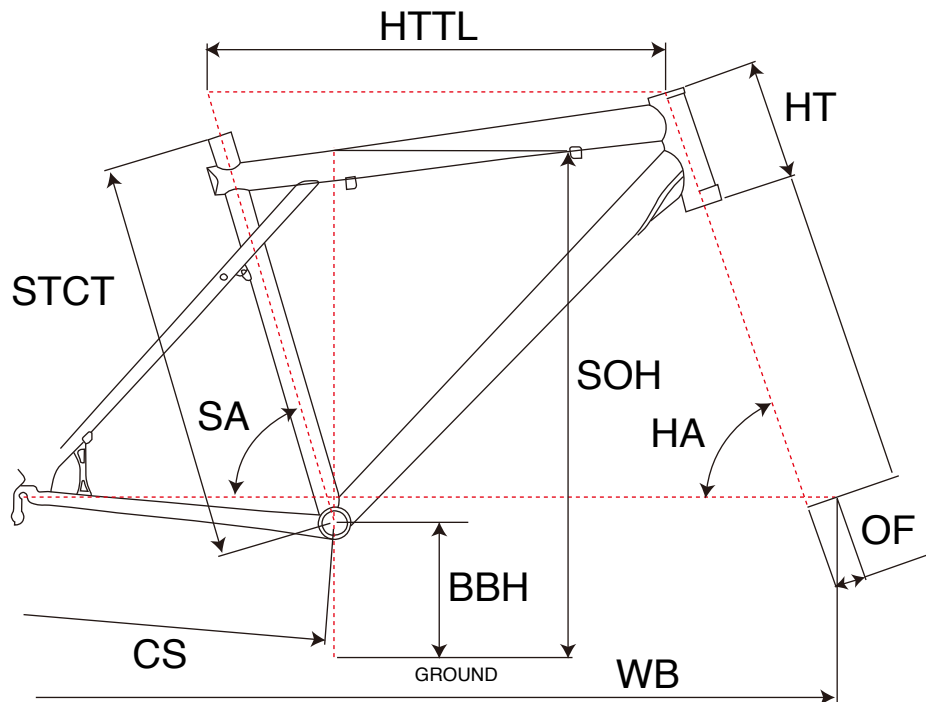

ZASKAR CARBON EXPERT

MTB RIGID

ジオメトリー		サイズ(mm)		
		XS(370)	S(420)	M(460)
HA	ヘッドアングル	69.5	69.5	69.5
SA	シートアングル	73.0	73.0	73.0
HTTL	トップチューブ(水平)	556	577	607
HT	ヘッドチューブ	110	110	110
STCT	シートチューブ(センター/トップ)	370	420	460
BBH	ボトムブラケットハイト	300	300	300
CS	チェーンステー	419	419	419
WB	ホイールベース	1040	1060	1093
OF	フォークオフセット	39	39	42
SOH	スタンドオーバーハイト	682	709	737

適応身長	155~165cm	165~175cm	175~185cm
適応股下	65~78cm	68~83cm	71~88cm

*適応身長は目安にすぎません。個人差がありますので実車にまたがってお確かめください。