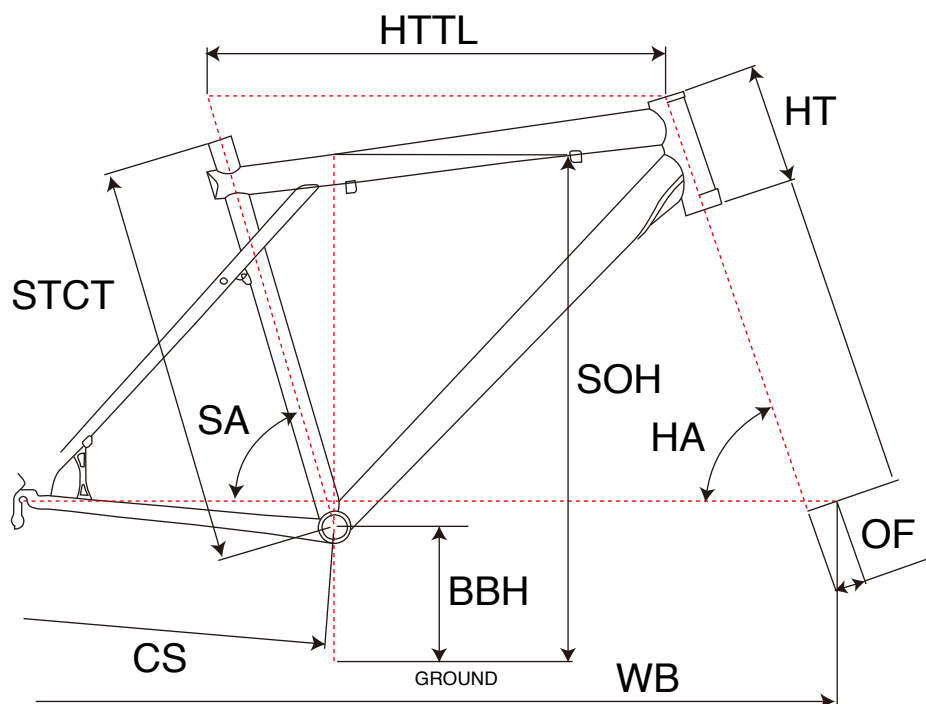

ZASKAR CARBON ELITE

MTB RIGID

ジオメトリー		サイズ(mm)		
		XS (370)	S (420)	M (460)
HA	ヘッドアングル	69.5	69.5	69.5
SA	シートアングル	73.0	73.0	73.0
HTTL	トップチューブ (水平)	556	577	607
HT	ヘッドチューブ	110	110	110
STCT	シートチューブ (センター/トップ)	370	420	460
BBH	ボトムブラケットハイト	300	300	300
CS	チェーンステー	419	419	419
WB	ホイールベース	1040	1060	1093
OF	フォークオフセット	39	39	42
SOH	スタンドオーバーハイト	682	709	737

適応身長	155~165cm	165~175cm	175~185cm
適応股下	65~78cm	68~83cm	71~88cm

*適応身長は目安にすぎません。個人差がありますので実車にまたがってお確かめください。