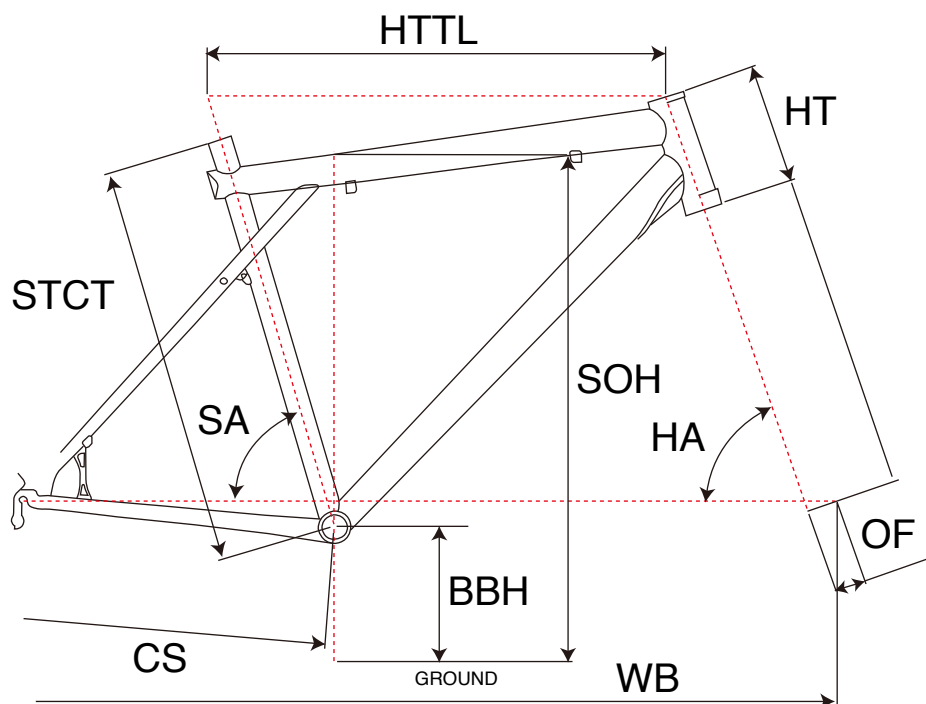

ZASKAR CARBON 9R PRO FRAMESET

MTB RIGID

ジオメトリー		サイズ(mm)	
		S(420)	M(470)
HA	ヘッドアングル	71	72
SA	シートアングル	74.5	73.5
HTTL	トップチューブ(水平)	571	605
HT	ヘッドチューブ	110	110
STCT	シートチューブ(センター/トップ)	420	470
BBH	ボトムブラケットハイト	297	297
CS	チェーンステー	445	445
WB	ホイールベース	1073	1086
OF	フォークオフセット	43	43
SOH	スタンドオーバーハイト	705	755

適応身長	160~180cm	165~185cm
適応股下	68~83cm	73~89cm

*適応身長は目安にすぎません。個人差がありますので実車にまたがってお確かめください。