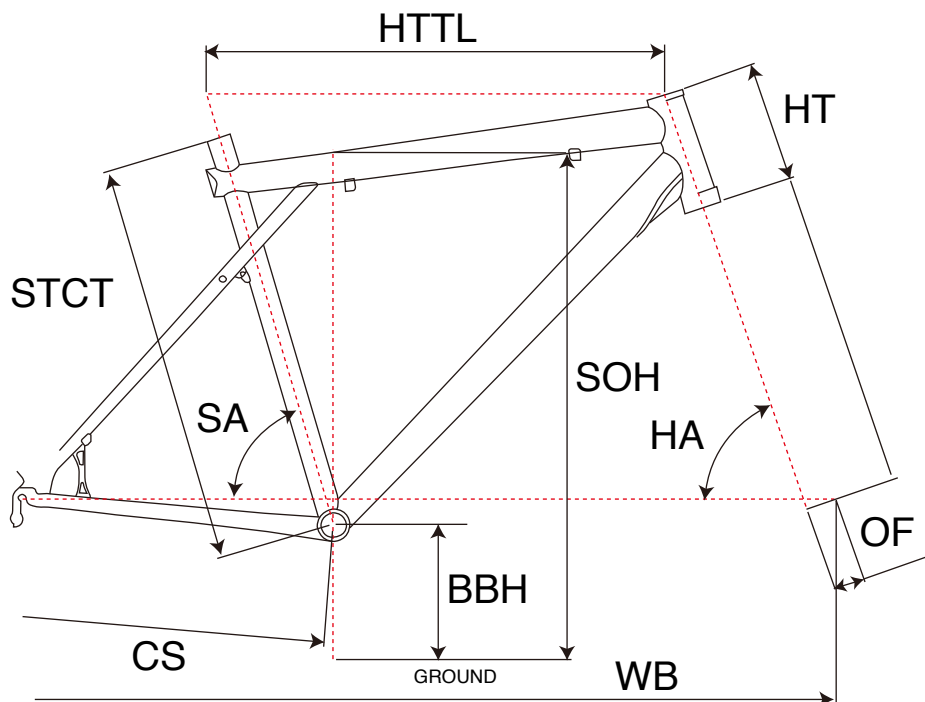

ZASKAR CARBON 9R EXPERT

MTB RIGID

ジオメトリー		サイズ(mm)	
		S(420)	M(470)
HA	ヘッドアングル	71	72
SA	シートアングル	74.5	73.5
HTTL	トップチューブ(水平)	571	605
HT	ヘッドチューブ	110	110
STCT	シートチューブ(センター/トップ)	420	470
BBH	ボトムブラケットハイト	297	297
CS	チェーンステー	445	445
WB	ホイールベース	1073	1086
OF	フォークオフセット	43	43
SOH	スタンドオーバーハイト	705	755

適応身長	160~180cm	165~185cm
適応股下	68~83cm	73~89cm

*適応身長は目安にすぎません。個人差がありますので実車にまたがってお確かめください。