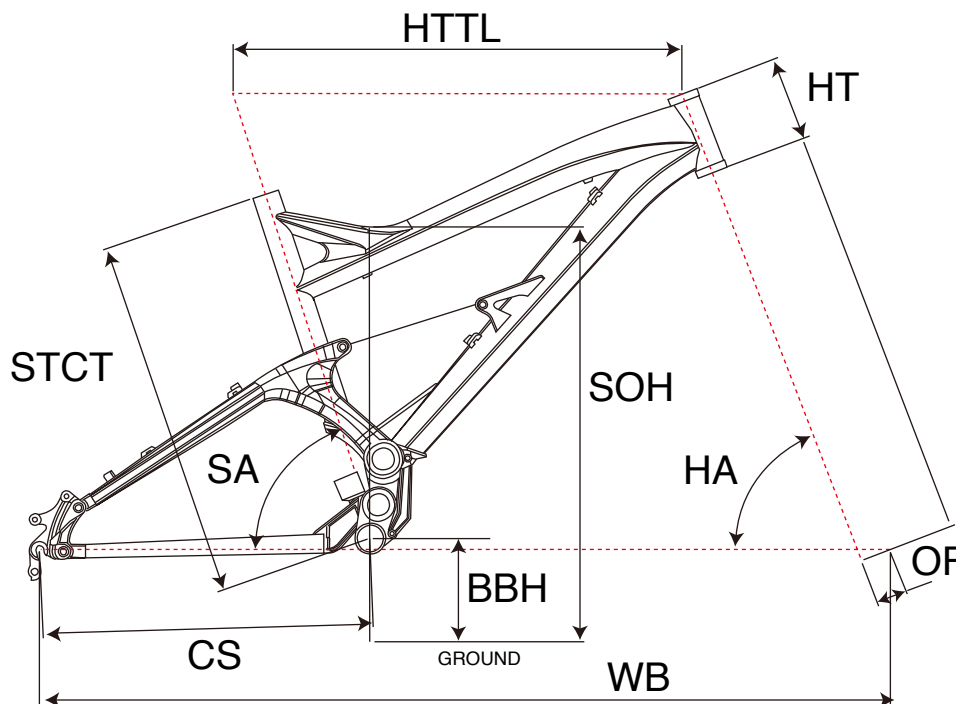

ZASKAR CARBON 100 TEAM

MTB FULLSUSPENSION

ジオメトリー		サイズ(mm)		
		XS(370)	S(420)	M(457)
HA	ヘッドアングル	69.5	69.5	69.5
SA	シートアングル	73.5	73.5	73.5
HTTL	トップチューブ(水平)	555	575	605
HT	ヘッドチューブ	103	113	123
STCT	シートチューブ(センター/トップ)	370	420	457
BBH	ボトムブラケットハイト	325	325	325
CS	チェーンステー	428	428	428
WB	ホイールベース	1062	1083	1114
OF	フォークオフセット	39	39	39
SOH	スタンドオーバーハイト	718	753	778

適応身長	155~165cm	165~175cm	175~185cm
適応股下	69~78cm	72~83cm	75~87cm

*適応身長は目安にすぎません。個人差がありますので実車にまたがって確かめください。