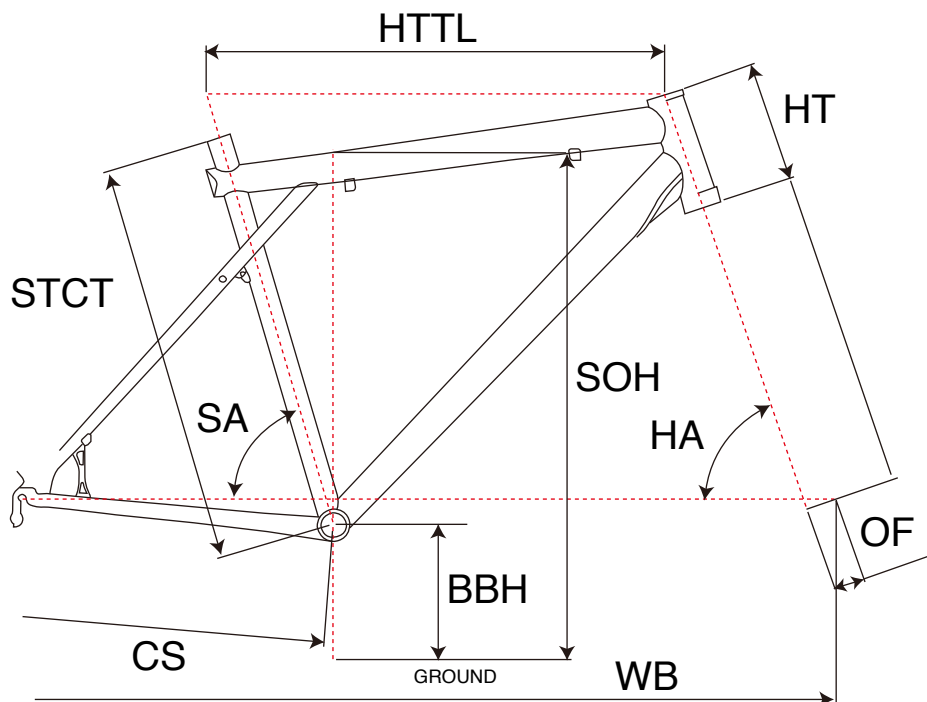

ZASKAR 9R ELITE

MTB RIGID

ジオメトリー		サイズ(mm)		
		S(420)	M(471)	L(507)
HA	ヘッドアングル	71	72	72
SA	シートアングル	74.5	73.5	73.5
HTTL	トップチューブ(水平)	571	604	629
HT	ヘッドチューブ	110	110	120
STCT	シートチューブ(センター/トップ)	420	471	507
BBH	ボトムブラケットハイト	297	297	297
CS	チェーンステー	445	445	445
WB	ホイールベース	1075	1087	1112
OF	フォークオフセット	45	45	45
SOH	スタンドオーバーハイト	709	751	780

適応身長	160~180cm	165~185cm	170~190cm
適応股下	68~83cm	71~89cm	75~92cm

*適応身長は目安にすぎません。個人差がありますので実車にまたがって確かめください。