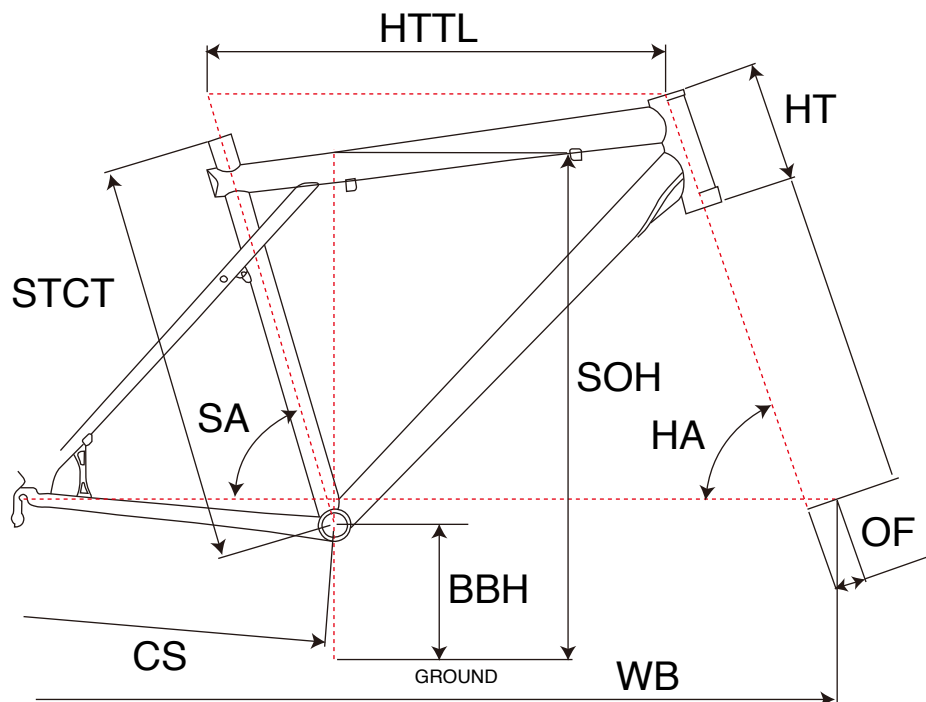

# XIZANG 29" FRAMESET

## MTB RIGID

ジオメトリー		サイズ(mm)	
		M(470)	L(507)
HA	ヘッドアングル	72	72
SA	シートアングル	73	73
HTTL	トップチューブ(水平)	605	629
HT	ヘッドチューブ	110	120
STCT	シートチューブ(センター/トップ)	470	507
BBH	ボトムブラケットハイト	307	307
CS	チェーンステー	445	445
WB	ホイールベース	1082	1106
OF	フォークオフセット	43	43
SOH	スタンドオーバーハイト	831	851

適応身長	170~185cm	175~190cm
適応股下	80~89cm	82~92cm

\*適応身長は目安にすぎません。個人差がありますので実車にまたがってお確かめください。