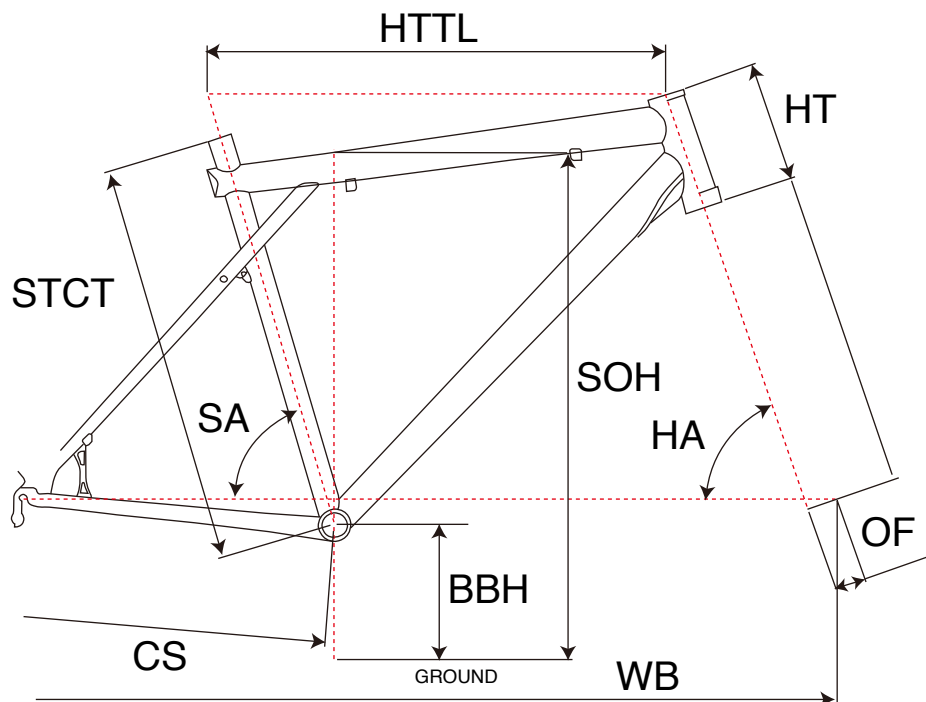

XIZANG 26" FRAMESET

MTB RIGID

ジオメトリー		サイズ(mm)		
		XS(370)	S(420)	M(460)
HA	ヘッドアングル	70	70	70
SA	シートアングル	73	73	73
HTTL	トップチューブ(水平)	556	577	607
HT	ヘッドチューブ	110	110	110
STCT	シートチューブ(センター/トップ)	370	420	460
BBH	ボトムブラケットハイト	310	310	310
CS	チェーンステー	419	419	419
WB	ホイールベース	1041	1062	1092
OF	フォークオフセット	39	39	39
SOH	スタンドオーバーハイト	734	763	793

適応身長	155~165cm	165~175cm	175~185cm
適応股下	70~78cm	73~83cm	73~83cm

*適応身長は目安にすぎません。個人差がありますので実車にまたがってお確かめください。