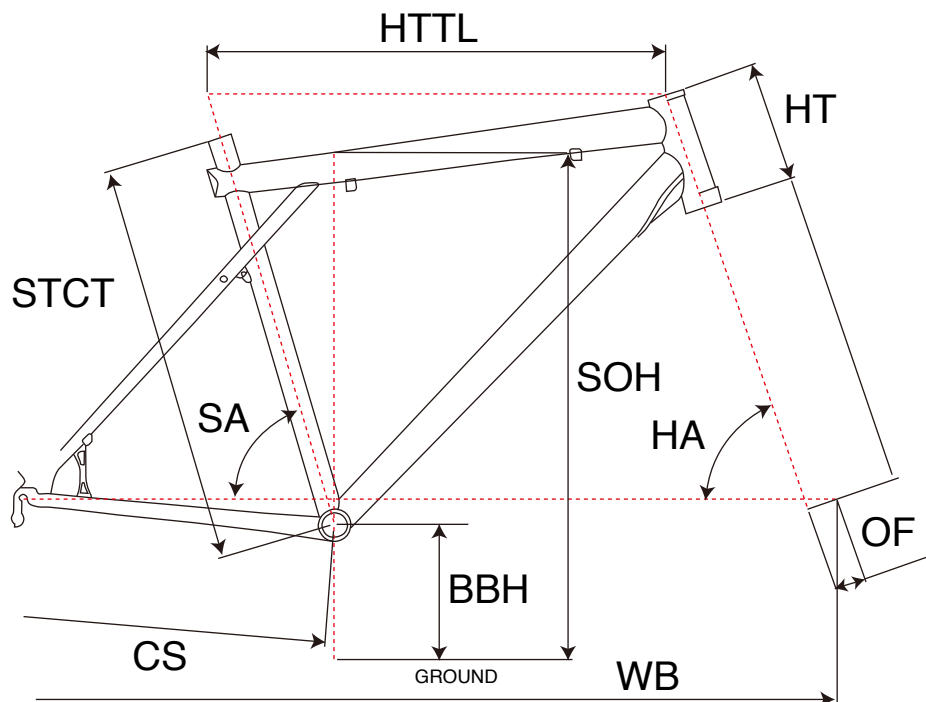

TRANSEO XR 3.0

MTB RIGID

ジオメトリー		サイズ(mm)		
		S(448)	M(492)	L(543)
HA	ヘッドアングル	71	72	72
SA	シートアングル	74.0	74.0	74.0
HTTL	トップチューブ(水平)	559	572	590
HT	ヘッドチューブ	110	110	110
STCT	シートチューブ(センター/トップ)	448	492	543
BBH	ボトムブラケットハイト	273	273	273
CS	チェーンステー	450	450	450
WB	ホイールベース	1064	1067	1086
OF	フォークオフセット	50	50	50
SOH	スタンドオーバーハイト	702	742	780

適応身長	155~170cm	165~180cm	175~190cm
適応股下	70~83cm	73~89cm	76~94cm

*適応身長は目安にすぎません。個人差がありますので実車にまたがってお確かめください。