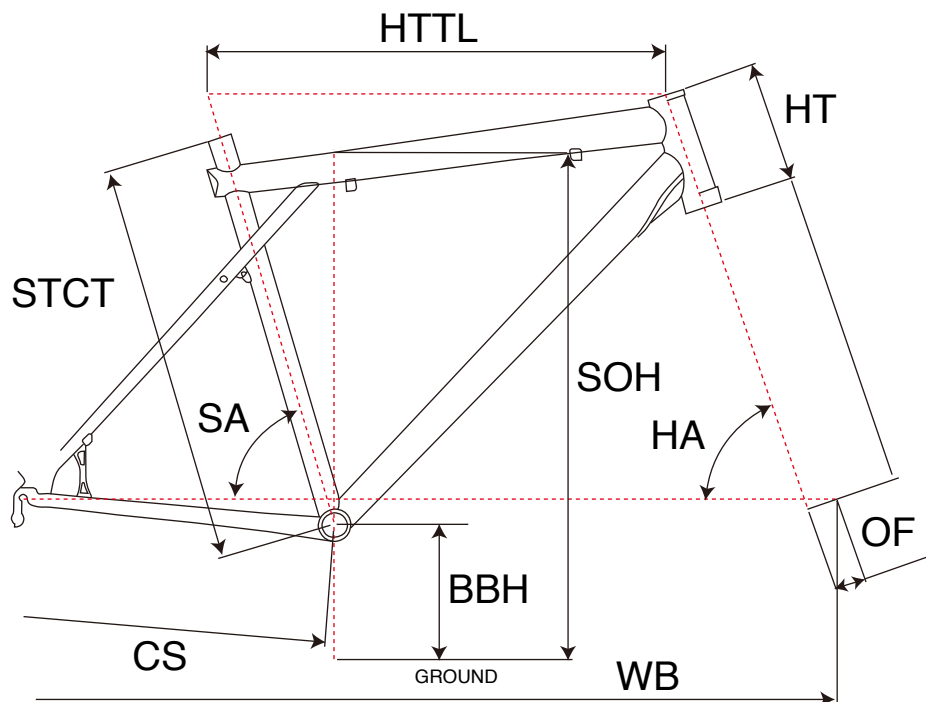

TRANSEO XR 1.0

MTB RIGID

ジオメトリー		サイズ(mm)	
		S(448)	M(492)
HA	ヘッドアングル	71	72
SA	シートアングル	74.0	74.0
HTTL	トップチューブ(水平)	559	572
HT	ヘッドチューブ	110	110
STCT	シートチューブ(センター/トップ)	448	492
BBH	ボトムブラケットハイト	273	273
CS	チェーンステー	450	450
WB	ホイールベース	1064	1067
OF	フォークオフセット	50	50
SOH	スタンドオーバーハイト	702	742

適応身長	155~170cm	165~180cm
適応股下	70~83cm	73~89cm

*適応身長は目安にすぎません。個人差がありますので実車にまたがってお確かめください。