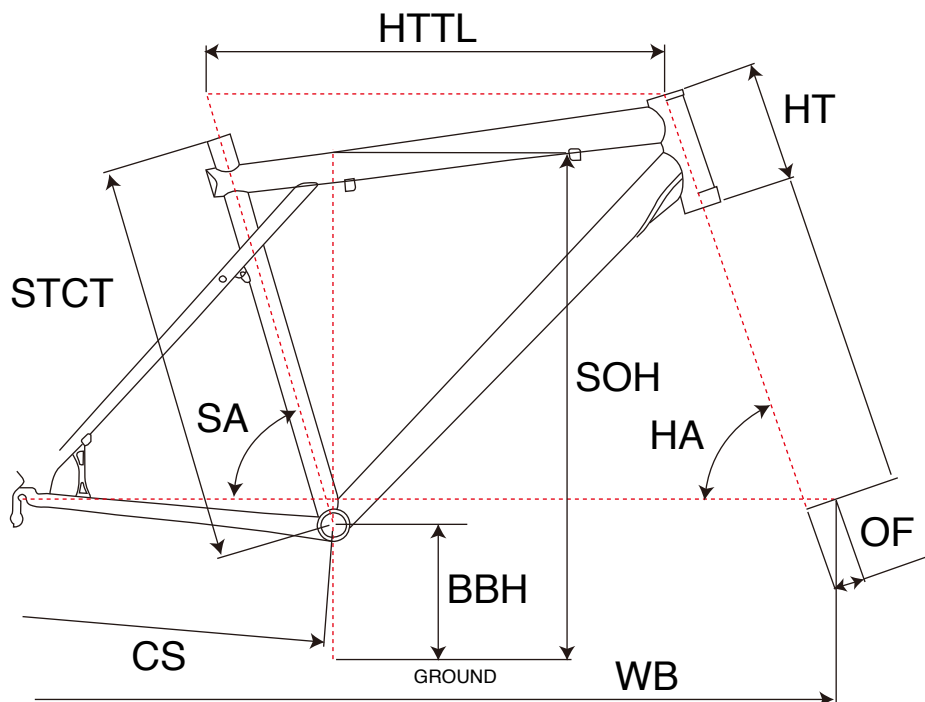

TRANSEO 4.0 WOMENS

MTB RIGID

ジオメトリー		サイズ(mm)
		S(448)
HA	ヘッドアングル	70.5
SA	シートアングル	75
HTTL	トップチューブ(水平)	515
HT	ヘッドチューブ	110
STCT	シートチューブ(センター/トップ)	388
BBH	ボトムブラケットハイト	273
CS	チェーンステー	450
WB	ホイールベース	1041
OF	フォークオフセット	50
SOH	スタンドオーバーハイト	588

適応身長	145~165cm
適応股下	56~75cm

*適応身長は目安にすぎません。個人差がありますので実車にまたがってお確かめください。