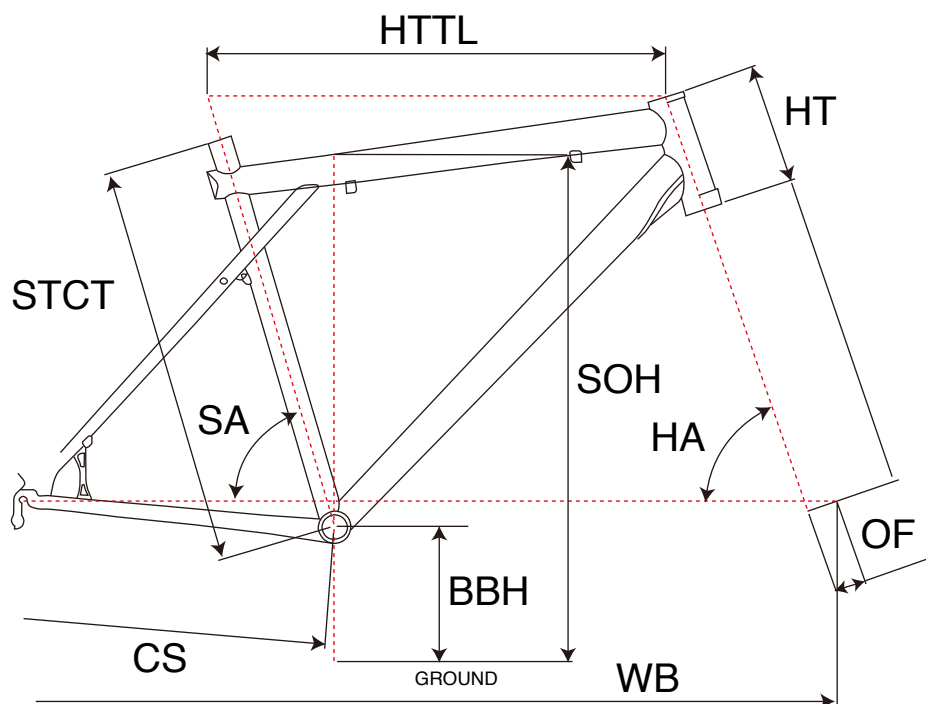

TRANSEO 4.0

MTB RIGID

ジオメトリー		サイズ(mm)			
		XS(406)	S(448)	M(492)	L(543)
HA	ヘッドアングル	70.5	71	72	72
SA	シートアングル	74.0	74.0	74.0	74.0
HTTL	トップチューブ(水平)	545	559	572	590
HT	ヘッドチューブ	155	155	155	155
STCT	シートチューブ(センター/トップ)	406	448	492	543
BBH	ボトムブラケットハイト	273	273	273	273
CS	チェーンステー	450	450	450	450
WB	ホイールベース	1055	1064	1067	1086
OF	フォークオフセット	50	50	50	50
SOH	スタンドオーバーハイト	631	707	742	780

適応身長	150~165cm	155~170cm	165~180cm	175~190cm
適応股下	66~78cm	70~83cm	73~89cm	76~94cm

*適応身長は目安にすぎません。個人差がありますので実車にまたがってお確かめください。