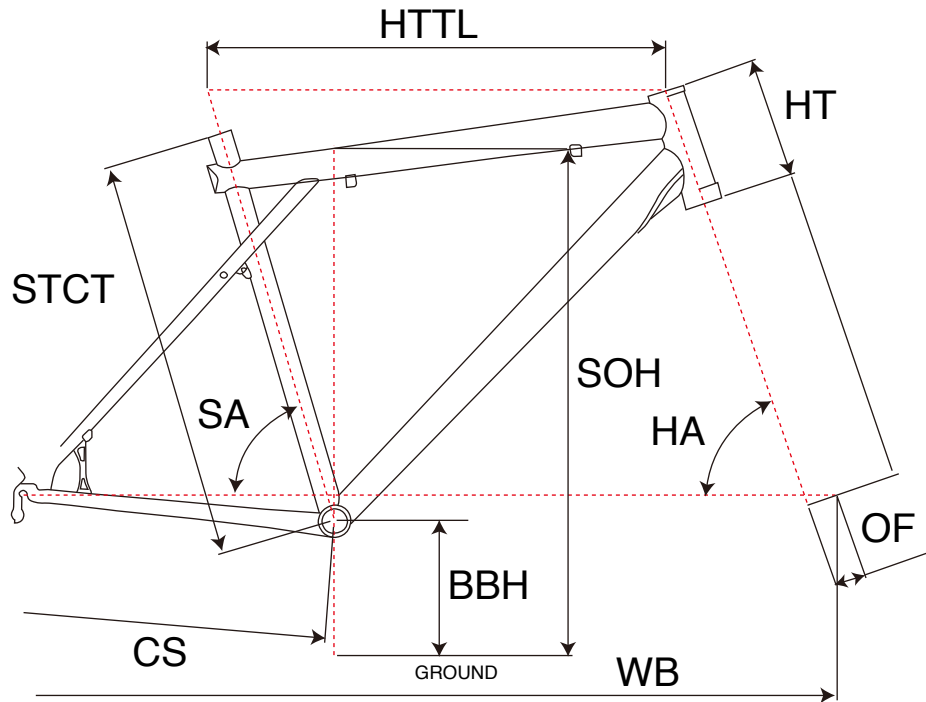

# TRANSEO 3.0

## MTB RIGID

ジオメトリー		サイズ(mm)			
		XS(406)	S(448)	M(492)	L(543)
HA	ヘッドアングル	70.5	71	72	72
SA	シートアングル	74.0	74.0	74.0	74.0
HTTL	トップチューブ(水平)	545	559	572	590
HT	ヘッドチューブ	155	155	155	155
STCT	シートチューブ(センター/トップ)	406	448	492	543
BBH	ボトムブラケットハイト	273	273	273	273
CS	チェーンステー	450	450	450	450
WB	ホイールベース	1055	1064	1067	1086
OF	フォークオフセット	50	50	50	50
SOH	スタンドオーバーハイト	631	707	742	780

適応身長	150~165cm	155~170cm	165~180cm	175~190cm
適応股下	66~78cm	70~83cm	73~89cm	76~94cm

\*適応身長は目安にすぎません。個人差がありますので実車にまたがってお確かめください。