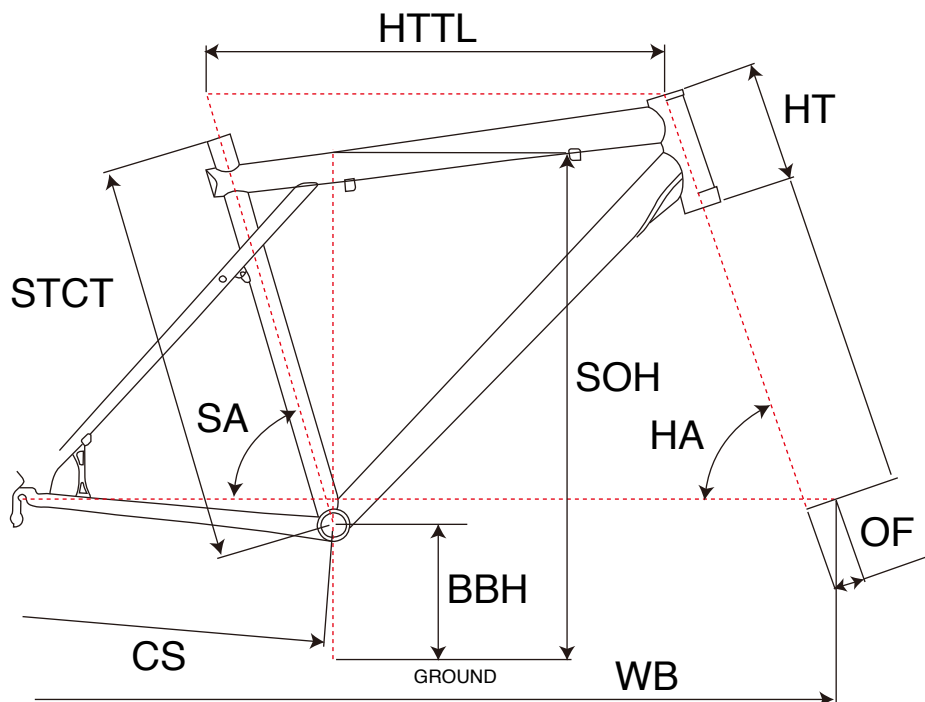

# TRANSEO 2.0

## MTB RIGID

ジオメトリー		サイズ(mm)		
		S(448)	M(492)	L(543)
HA	ヘッドアングル	71	72	72
SA	シートアングル	74.0	74.0	74.0
HTTL	トップチューブ(水平)	559	572	590
HT	ヘッドチューブ	155	155	155
STCT	シートチューブ(センター/トップ)	448	492	543
BBH	ボトムブラケットハイト	273	273	273
CS	チェーンステー	450	450	450
WB	ホイールベース	1064	1067	1086
OF	フォークオフセット	50	50	50
SOH	スタンドオーバーハイト	707	742	780

適応身長	155~170cm	165~180cm	175~190cm
適応股下	70~83cm	73~89cm	76~94cm

\*適応身長は目安にすぎません。個人差がありますので実車にまたがってお確かめください。