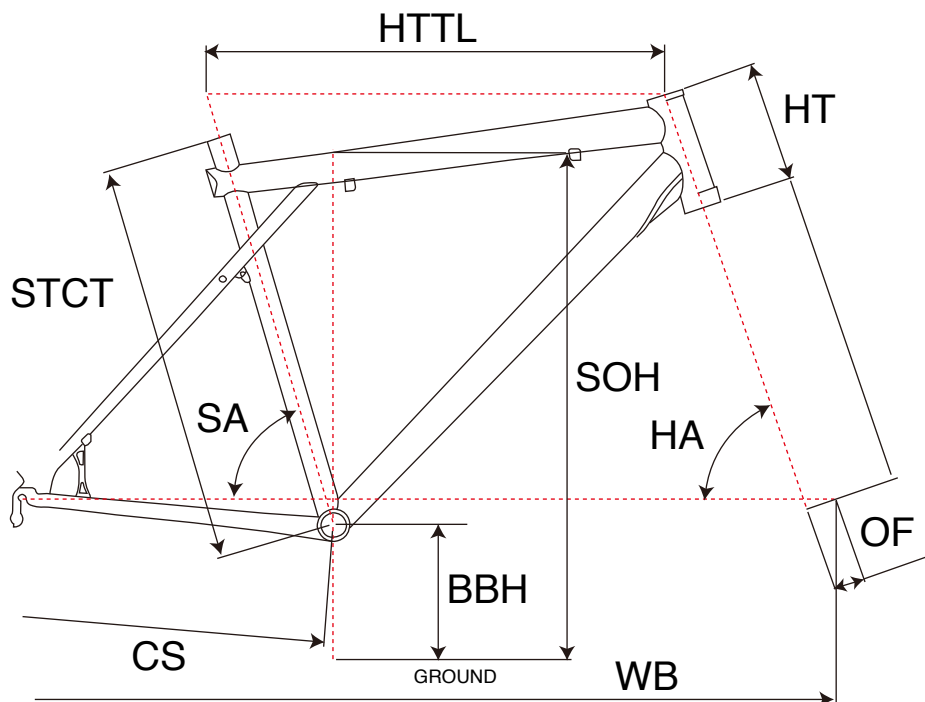

TRANSEO 1.0

MTB RIGID

ジオメトリー		サイズ(mm)		
		S(448)	M(492)	L(543)
HA	ヘッドアングル	71	72	72
SA	シートアングル	74.0	74.0	74.0
HTTL	トップチューブ(水平)	559	572	590
HT	ヘッドチューブ	155	155	155
STCT	シートチューブ(センター/トップ)	448	492	543
BBH	ボトムブラケットハイト	273	273	273
CS	チェーンステー	450	450	450
WB	ホイールベース	1064	1067	1086
OF	フォークオフセット	50	50	50
SOH	スタンドオーバーハイト	707	742	780

適応身長	155~170cm	165~180cm	175~190cm
適応股下	70~83cm	73~89cm	76~94cm

*適応身長は目安にすぎません。個人差がありますので実車にまたがってお確かめください。