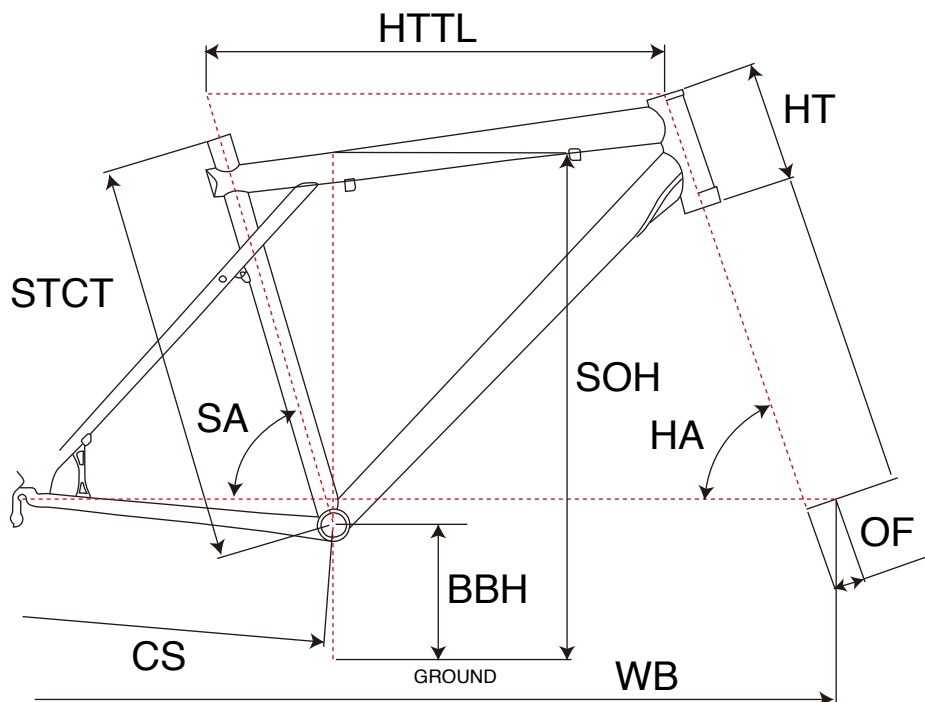

# TRAFFIC 4.0

## MTB RIGID

ジオメトリー		サイズ(mm)			
		XS(370)	S(420)	M(475)	L(525)
HA	ヘッドアングル	71	71.5	71.5	72
SA	シートアングル	74.0	74.0	73.5	73.5
HTTL	トップチューブ(水平)	535	550	565	585
HT	ヘッドチューブ	135	150	160	160
STCT	シートチューブ(センター/トップ)	370	420	475	525
BBH	ボトムブラケットハイト	292	292	292	292
CS	チェーンステー	445	445	445	445
WB	ホイールベース	1009	1023	1051	1069
OF	フォークオフセット	45	45	45	45
SOH	スタンドオーバーハイト	687	726	760	791

適応身長	150~165cm	155~170cm	165~180cm	175~190cm
適応股下	66~78cm	70~83cm	73~89cm	76~94cm

\*適応身長は目安にすぎません。個人差がありますので実車にまたがってご確認ください。