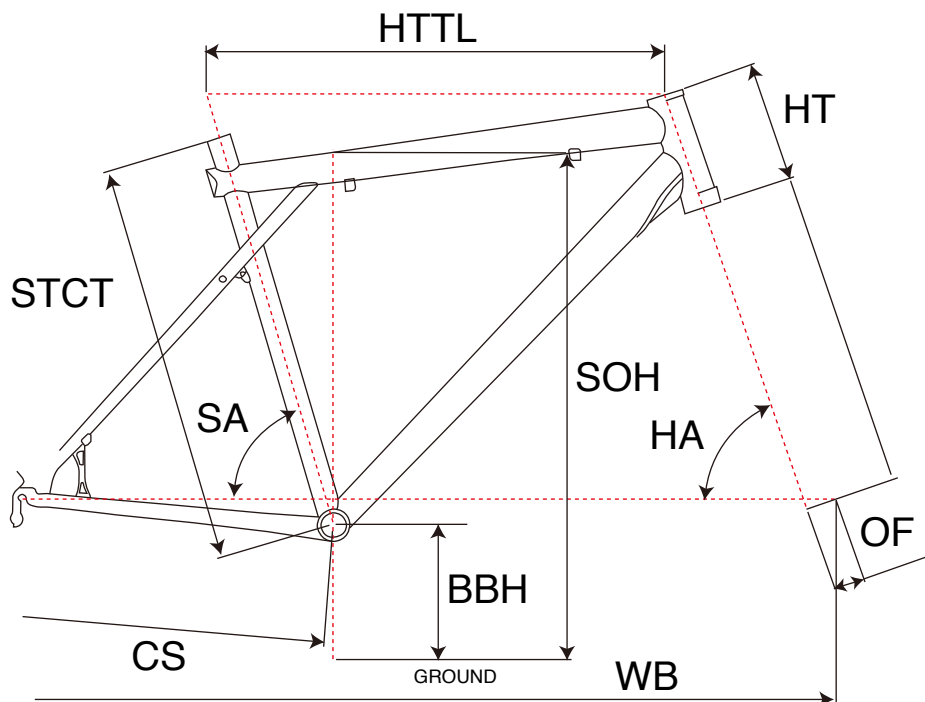

## MTB RIGID

ジオメトリー		サイズ(mm)			
		XS(370)	S(420)	M(475)	L(525)
HA	ヘッドアングル	71	71.5	71.5	72
SA	シートアングル	74.0	74.0	73.5	73.5
HTTL	トップチューブ(水平)	535	550	565	585
HT	ヘッドチューブ	135	150	160	160
STCT	シートチューブ(センター/トップ)	370	420	475	525
BBH	ボトムブラケットハイト	292	292	292	292
CS	チェーンステー	445	445	445	445
WB	ホイールベース	1009	1023	1051	1069
OF	フォークオフセット	45	45	45	45
SOH	スタンドオーバーハイト	687	726	760	791

適応身長	150~165cm	155~170cm	165~180cm	175~190cm
適応股下	66~78cm	70~83cm	73~89cm	76~94cm

\*適応身長は目安にすぎません。個人差がありますので実車にまたがってお確かめください。