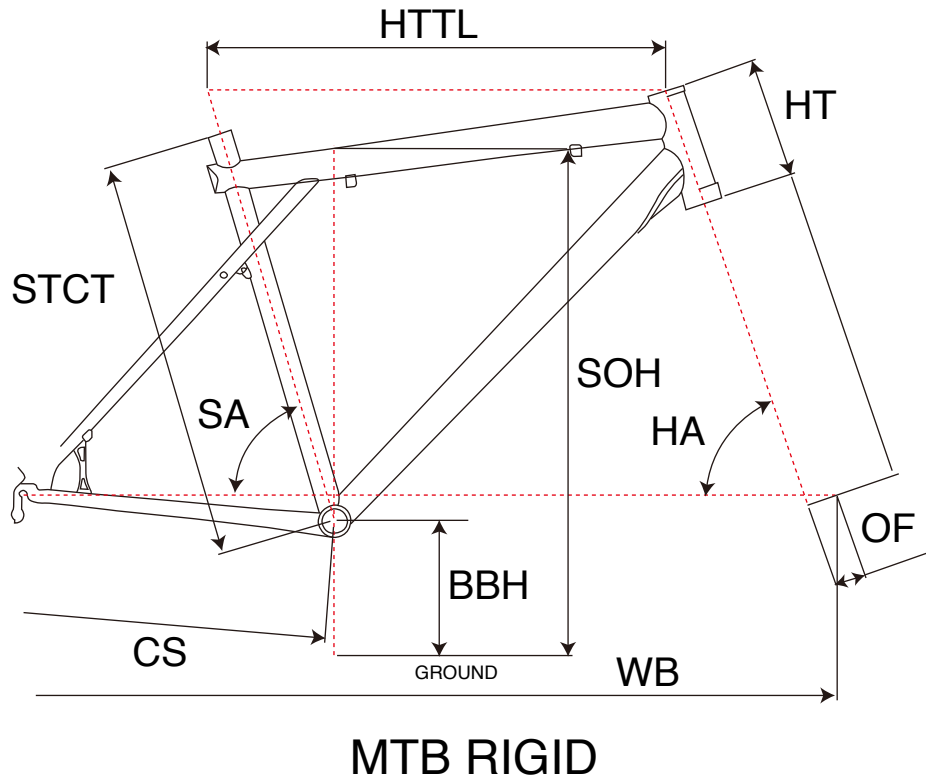

TRAFFIC 2.0

MTB RIGID

ジオメトリー		サイズ(mm)	
		S(420)	M(475)
HA	ヘッドアングル	71.5	71.5
SA	シートアングル	74.0	73.5
HTTL	トップチューブ(水平)	550	565
HT	ヘッドチューブ	150	160
STCT	シートチューブ(センター/トップ)	420	475
BBH	ボトムブラケットハイト	292	292
CS	チェーンステー	445	445
WB	ホイールベース	1023	1051
OF	フォークオフセット	45	45
SOH	スタンドオーバーハイト	726	760

適応身長	155~170cm	165~180cm
適応股下	70~83cm	73~89cm

*適応身長は目安にすぎません。個人差がありますので実車にまたがってお確かめください。