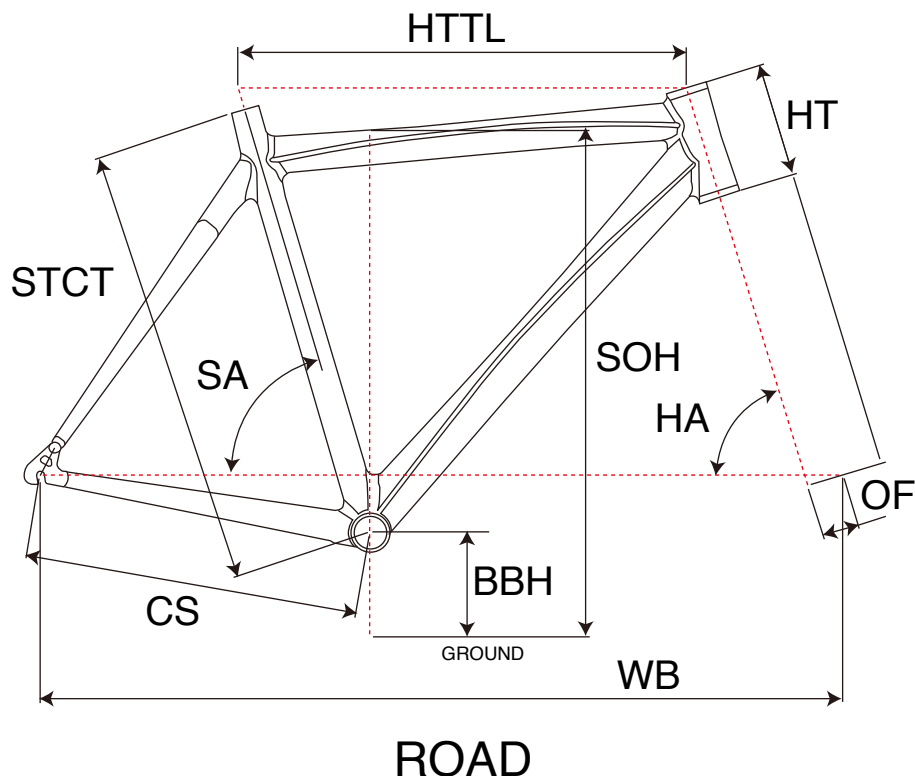

TACHYON 4.0

ジオメトリー		サイズ(mm)			
		XS(450)	S(470)	M(490)	L(510)
HA	ヘッドアングル	70.5	70.5	71.5	72.5
SA	シートアングル	74.5	74.0	73.5	73.0
HTTL	トップチューブ(水平)	541	545	552	565
HT	ヘッドチューブ	115	130	160	180
STCT	シートチューブ(センター/トップ)	450	470	490	510
BBH	ボトムブラケットハイト	275	275	275	275
CS	チェーンステー	435	435	435	435
WB	ホイールベース	1038	1038	1027	1025
OF	フォークオフセット	50	50	45	45
SOH	スタンドオーバーハイト	704	723	748	769

適応身長	150~170cm	155~175cm	160~180cm	165~185cm
適応股下	67~86cm	69~88cm	72~91cm	74~93cm

*適応身長は目安にすぎません。個人差がありますので実車にまたがってお確かめください。