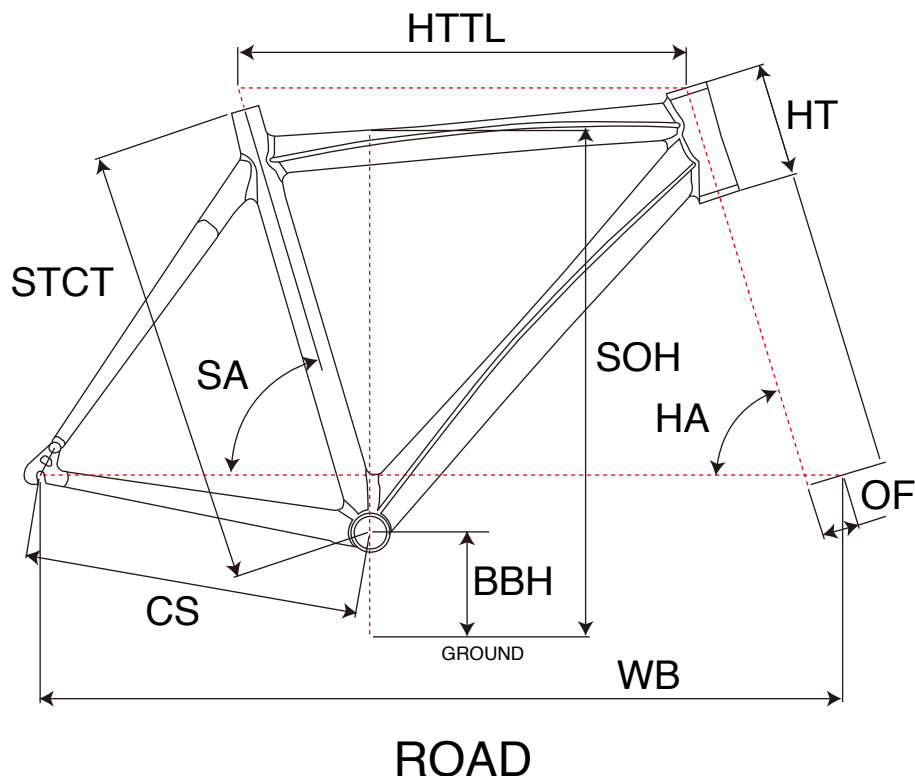

TACHYON 3.0

ジオメトリー		サイズ(mm)			
		XS(450)	S(470)	M(490)	L(510)
HA	ヘッドアングル	70.5	70.5	71.5	72.5
SA	シートアングル	74.5	74.0	73.5	73.0
HTTL	トップチューブ(水平)	541	545	552	565
HT	ヘッドチューブ	115	130	160	180
STCT	シートチューブ(センター/トップ)	450	470	490	510
BBH	ボトムブラケットハイト	275	275	275	275
CS	チェーンステー	435	435	435	435
WB	ホイールベース	1038	1038	1027	1025
OF	フォークオフセット	50	50	45	45
SOH	スタンドオーバーハイト	704	723	748	769

適応身長	150~170cm	155~175cm	160~180cm	165~185cm
適応股下	67~86cm	69~88cm	72~91cm	74~93cm

*適応身長は目安にすぎません。個人差がありますので実車にまたがってお確かめください。