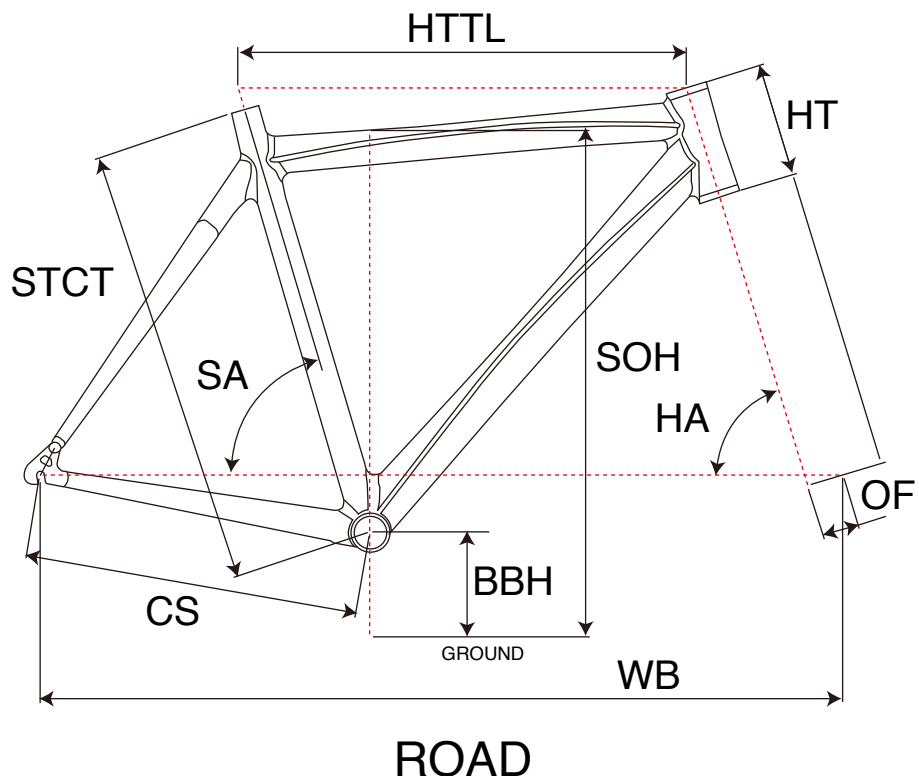

TACHYON 1.0

ジオメトリー		サイズ(mm)	
		S(470)	M(490)
HA	ヘッドアングル	70.5	71.5
SA	シートアングル	74.0	73.5
HTTL	トップチューブ(水平)	545	552
HT	ヘッドチューブ	130	160
STCT	シートチューブ(センター/トップ)	470	490
BBH	ボトムブラケットハイト	275	275
CS	チェーンステー	435	435
WB	ホイールベース	1038	1027
OF	フォークオフセット	50	45
SOH	スタンドオーバーハイト	723	748

適応身長	155~175cm	160~180cm
適応股下	69~88cm	72~91cm

*適応身長は目安にすぎません。個人差がありますので実車にまたがってお確かめください。