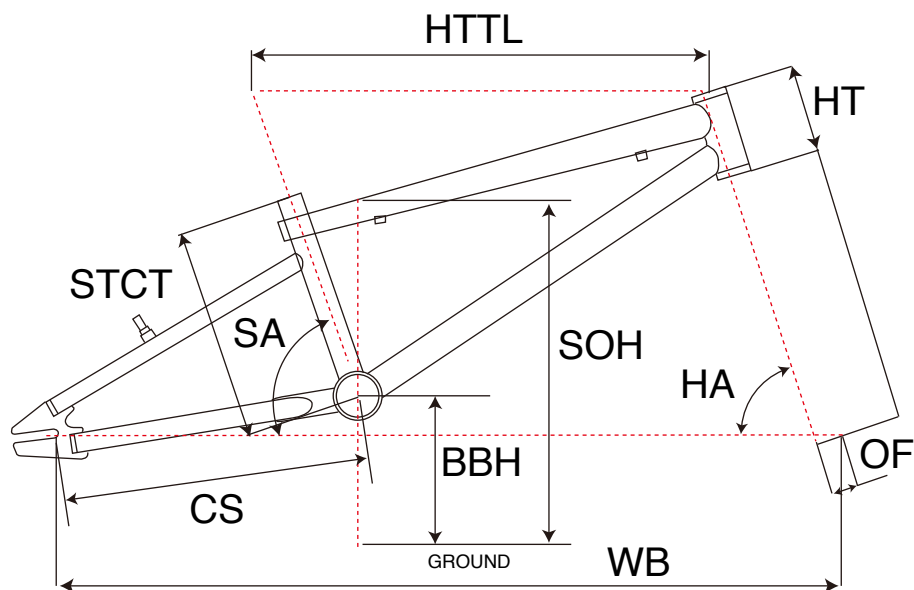

SLAMMER

BMX/KIDS

ジオメトリー		サイズ(mm)
		U(236/20インチ) T/T=20"
HA	ヘッドアングル	74.5
SA	シートアングル	71.0
HTTL	トップチューブ(水平)	538
HT	ヘッドチューブ	100
STCT	シートチューブ(センター/トップ)	236
BBH	ボトムブラケットハイト	299
CS	チェーンステー	347
WB	ホイールベース	910
OF	フォークオフセット	38
SOH	スタンドオーバーハイト	571

適応身長	145~190cm
適応股下	54~65cm

*適応身長は目安にすぎません。個人差がありますので実車にまたがってお確かめください。