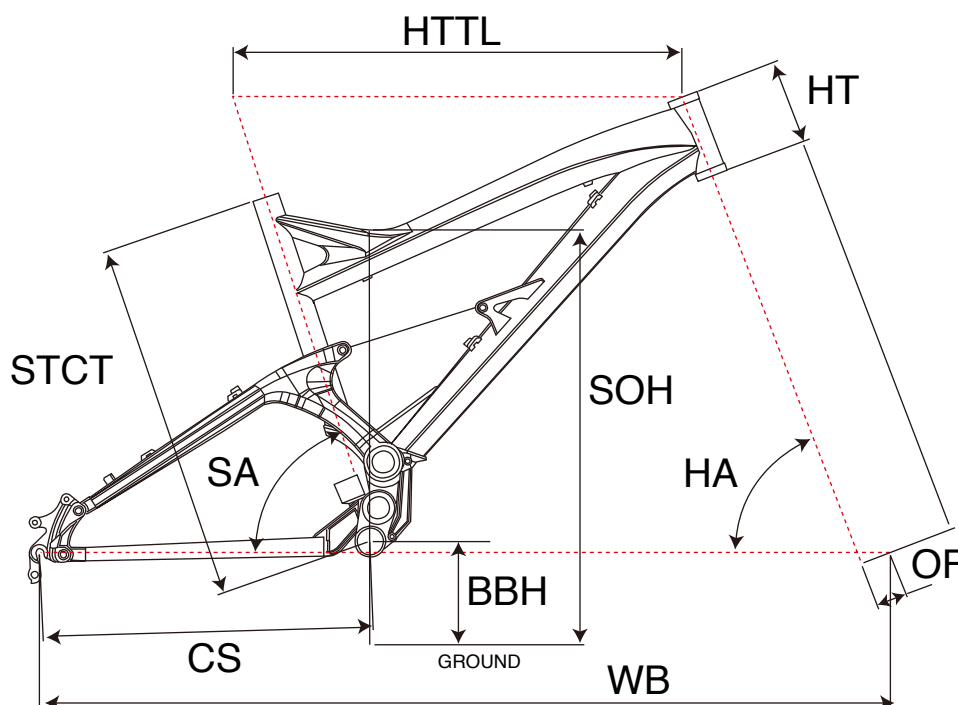

SENSOR 9R PRO

MTB FULLSUSPENSION

ジオメトリー		サイズ(mm)
		M(485)
HA	ヘッドアングル	69.5
SA	シートアングル	74.7
HTTL	トップチューブ(水平)	577
HT	ヘッドチューブ	120
STCT	シートチューブ(センター/トップ)	485
BBH	ボトムブラケットハイト	330
CS	チェーンステー	455
WB	ホイールベース	1129
OF	フォークオフセット	44
SOH	スタンドオーバーハイト	769

適応身長	165~185cm
適応股下	74~90cm

*適応身長は目安にすぎません。個人差がありますので実車にまたがってお確かめください。