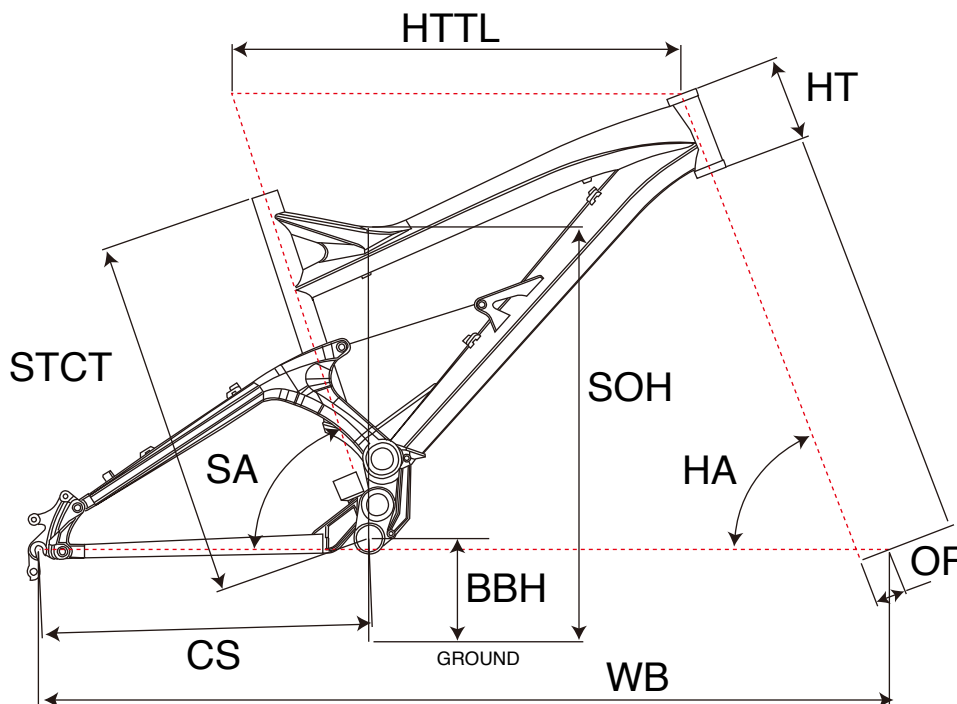

SENSOR 9R ELITE

MTB FULLSUSPENSION

ジオメトリー		サイズ(mm)
		M(485)
HA	ヘッドアングル	69.5
SA	シートアングル	74.7
HTTL	トップチューブ(水平)	577
HT	ヘッドチューブ	120
STCT	シートチューブ(センター/トップ)	485
BBH	ボトムブラケットハイト	330
CS	チェーンステー	455
WB	ホイールベース	1129
OF	フォークオフセット	44
SOH	スタンドオーバーハイト	769

適応身長	165~185cm
適応股下	74~90cm

*適応身長は目安にすぎません。個人差がありますので実車にまたがってお確かめください。